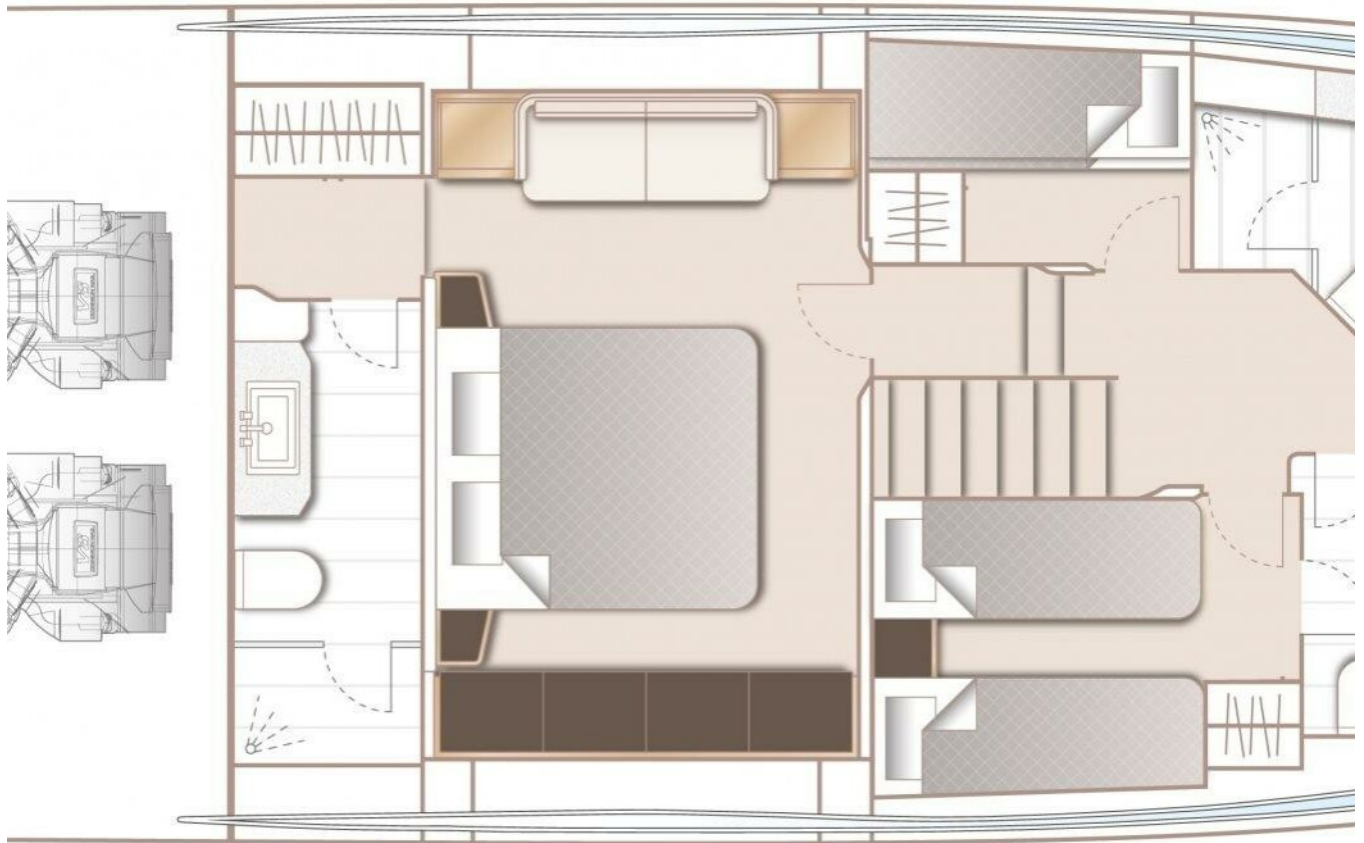

2018 PRINCESS V65 | 20M

SPECIFICATIONS

Localisation	spain, Spain	Contenance en eau douce	1873 l
Année	2018	Cabines	4
Longueur	20.15 m	Moteurs	MAN V12-1400
Largeur	5.11 m	Puissance max	2800 hp
Tirant d'eau	1.45 m	Engine hours	590 m/h
Capacité en carburant	14100 l	Prix	Prix sur demande

GALLERY

GALLERY

GALLERY

GALLERY

GALLERY

GALLERY

EQUIPMENT

Shore Power Inlet