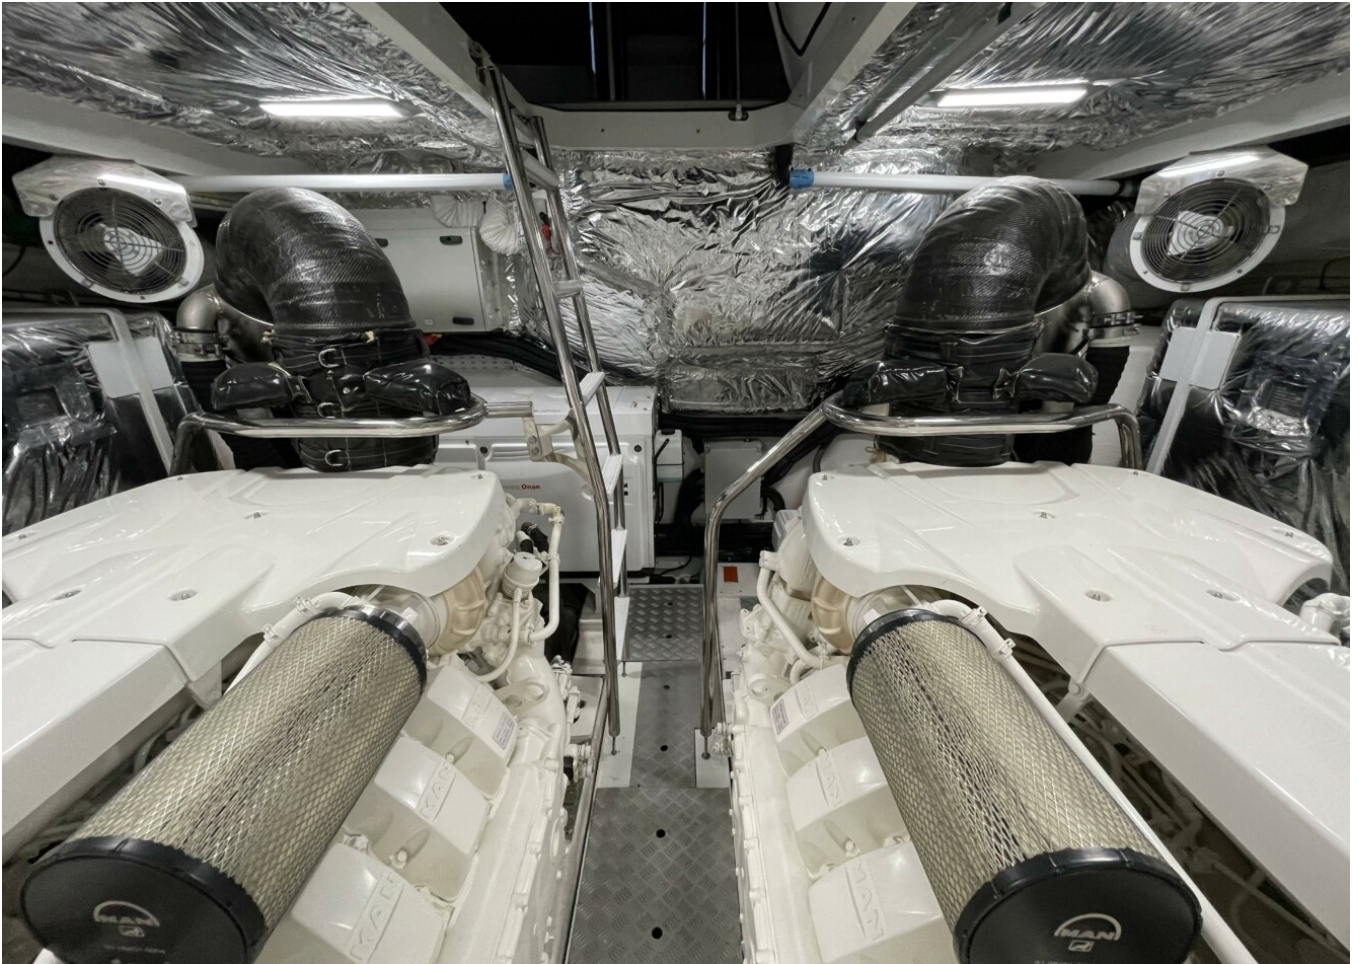

2018 PRINCESS V65 | 20M

SPECIFICATIONS

Localisation	spain, Spain	Contenance en eau douce	1873 l
Année	2018	Cabines	4
Longueur	20.15 m	Moteurs	MAN V12-1400
Largeur	5.11 m	Puissance max	2800 hp
Tirant d'eau	1.45 m	Engine hours	590 m/h
Capacité en carburant	14100 l	Prix	Prix sur demande

GALLERY

GALLERY

GALLERY

GALLERY

GALLERY

GALLERY

EQUIPMENT

Shore Power Inlet

Stern Thruster

Bow Thruster

Electric Bilge Pump

Air Conditioning

Hot Water

Deep Freezer

Teak Cockpit

Hydraulic Gangway