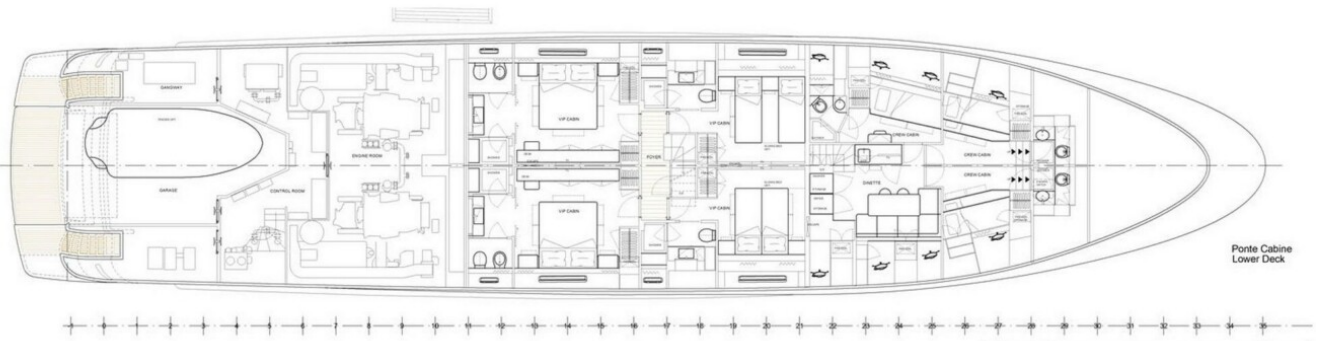

### SPECIFICATIONS

Localisation	Spain	Contenance en eau douce	5000.53 l
Année	2020	Moteurs	MTU 12V 2000 M86
Longueur	38 m	Puissance max	3448 hp
Largeur	8 m	Vitesse max	18kn
Tirant d'eau	2.35 m	Engine hours	1695 m/h
Capacité en carburant	34201.18 l	Prix	12 900 000 € (inc VAT)

# GALLERY

Ponte Superiore  
Upper Deck

Ponte Coperta  
Main Deck

Ponte Cabine  
Lower Deck

## 2020 SANLORENZO SD126 | 38M

---

Follow Princess Yachts Monaco