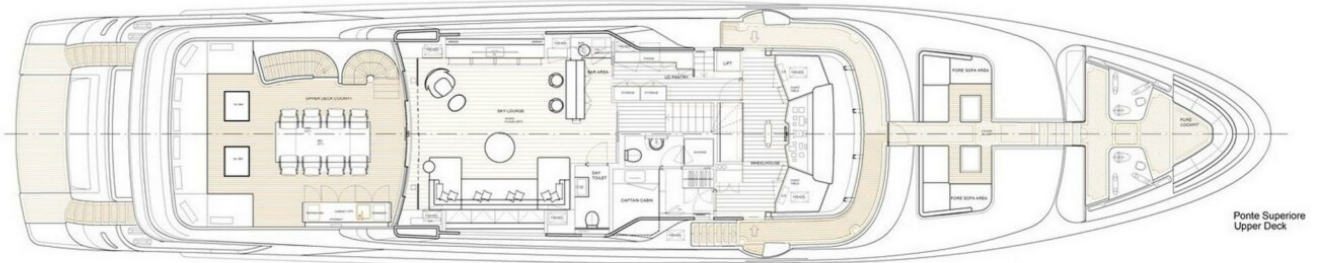

### SPECIFICATIONS

Localisation	Spain	Contenance en eau douce	5000.53 l
Année	2020	Moteurs	MTU 12V 2000 M86
Longueur	38 m	Puissance max	3448 hp
Largeur	8 m	Vitesse max	18kn
Tirant d'eau	2.35 m	Engine hours	1695 m/h
Capacité en carburant	34201.18 l	Prix	12 900 000 € (inc VAT)

# GALLERY

Ponte Superiore  
Upper Deck

Ponte Coperta  
Main Deck

Ponte Cabine  
Lower Deck