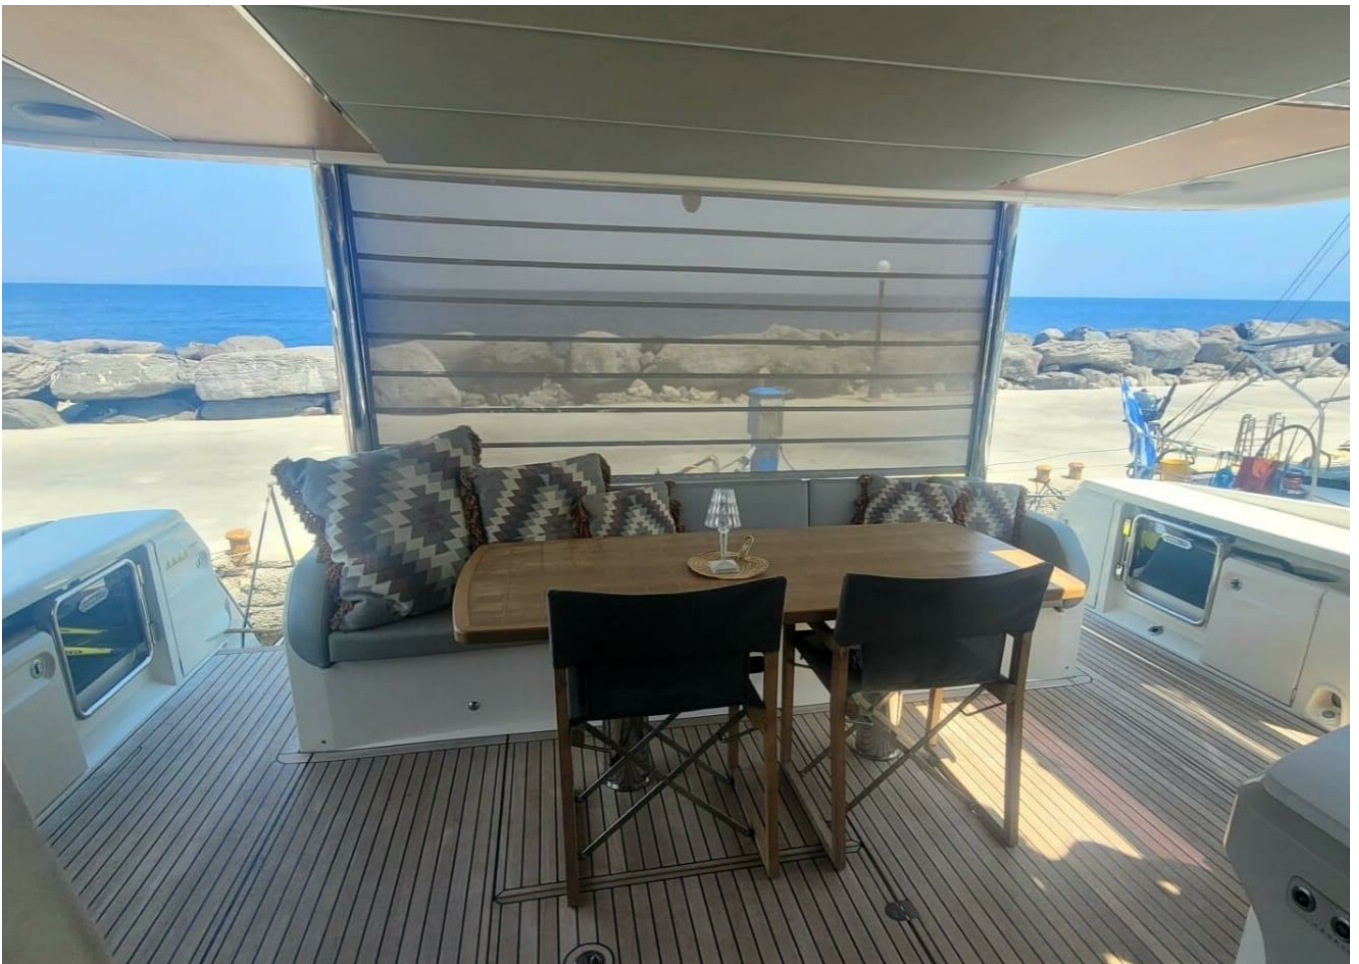

2021 ABSOLUTE 68 NAVETTA | 21M

BROKERAGE

SPECIFICATIONS

Localisation	San remo, Imperia	Moteurs	VOLVO IPS 1350
Année	2021	Engine hours	520 m/h
Longueur	21 m	Prix	2 700 000 € (inc VAT)
Largeur	5.63 m		

GALLERY