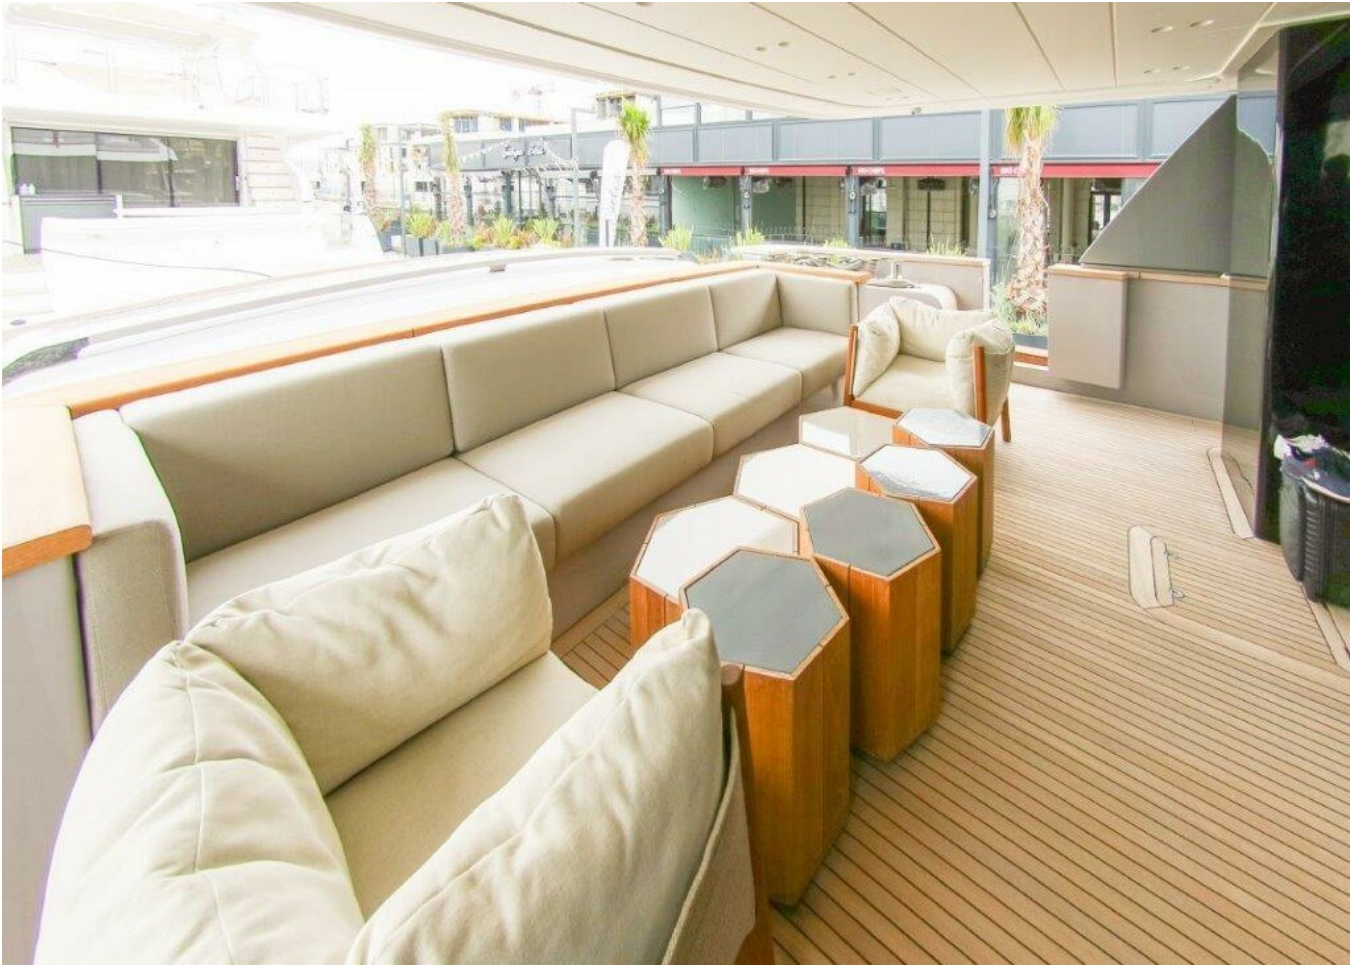

2022 SANLORENZO SD 96 | 29M

BROKERAGE

SPECIFICATIONS

Localisation	Athene, Grecia	Cabines	7
Année	2022	Moteurs	Caterpillar C18
Longueur	28.93 m	Puissance max	2300 hp
Largeur	7.6 m	Vitesse max	17kn
Tirant d'eau	1.99 m	Engine hours	300 m/h
Capacité en carburant	15500 l	Prix	8 450 000 € (ex VAT)
Contenance en eau douce	2500 l		