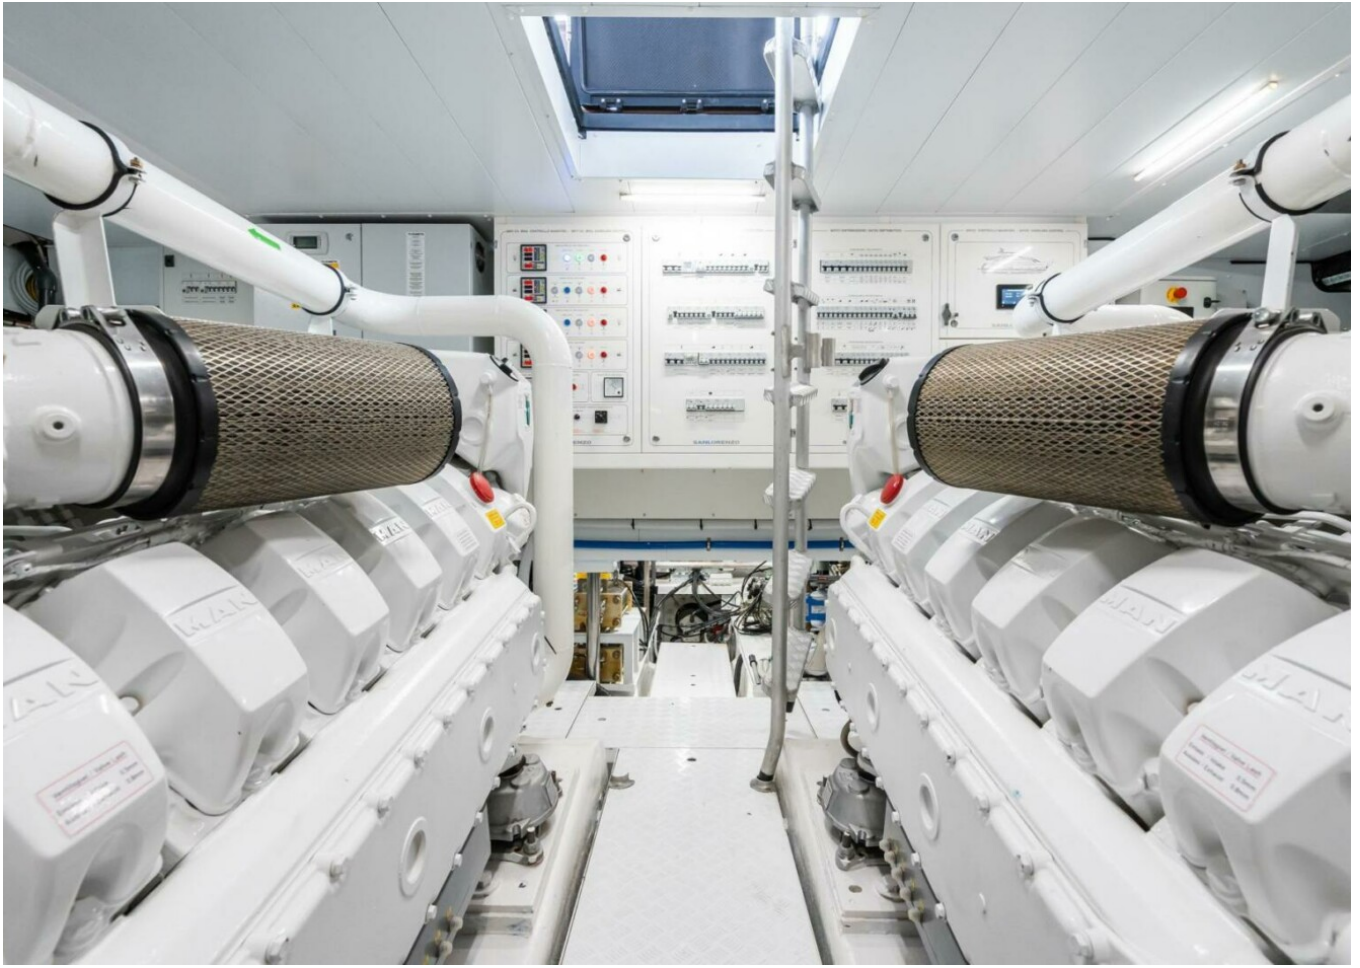

### SPECIFICATIONS

Localisation	La Spezia	Cabines	4
Année	2022	Moteurs	MAN V12-2000
Longueur	27.60 m	Puissance max	4000 hp
Largeur	6.5 m	Prix	7 450 000 € (inc VAT)
Tirant d'eau	1.93 m		

  
**PRINCESS**  
OFFICIAL DISTRIBUTOR MONACO