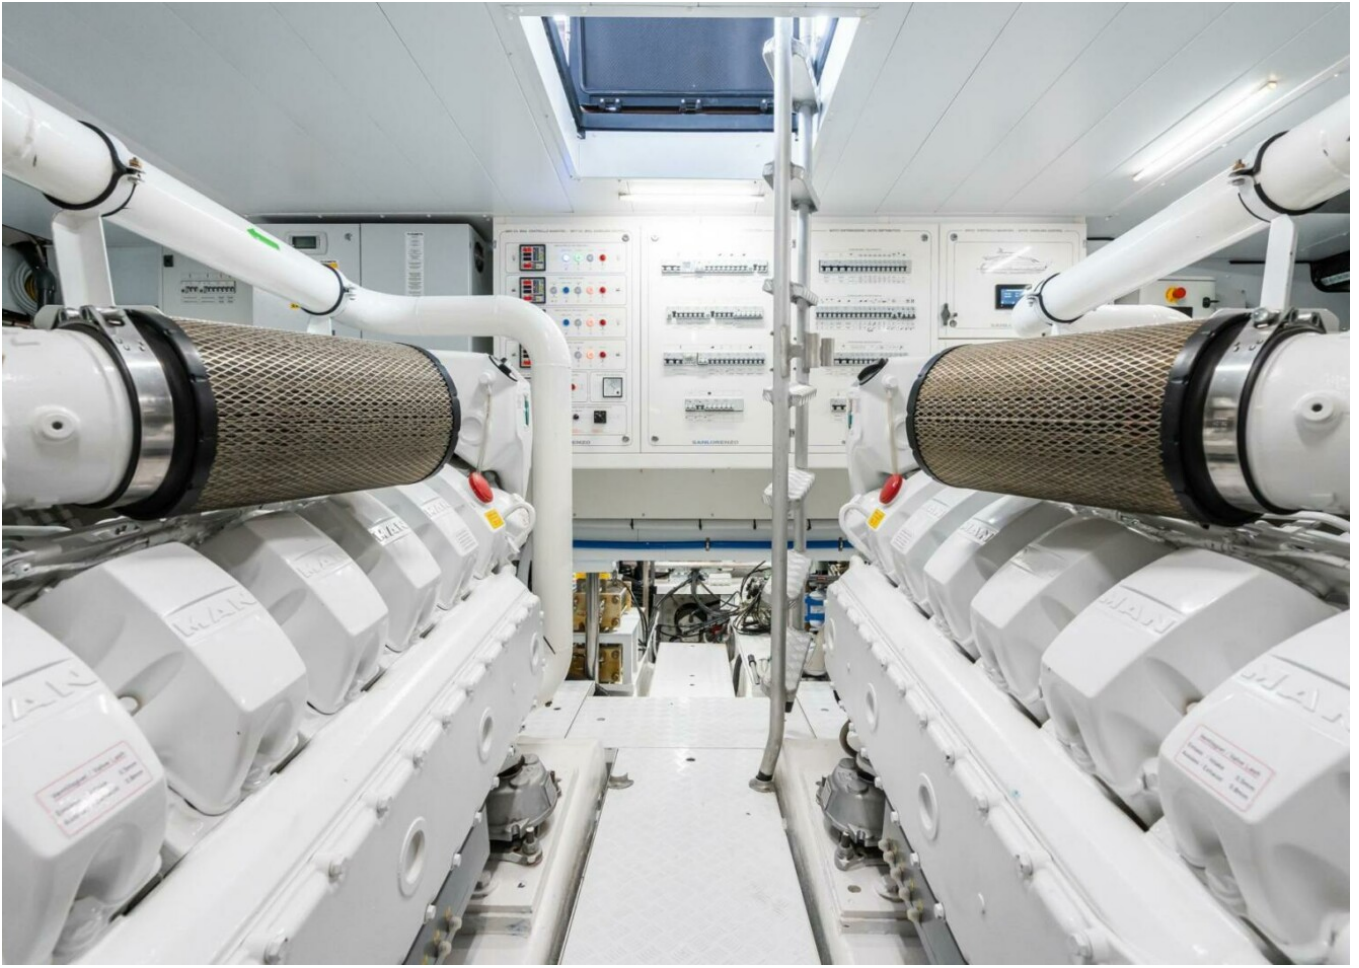

### SPECIFICATIONS

Localisation	La Spezia	Cabines	6
Année	2022	Moteurs	MAN V12-2000
Longueur	27.60 m	Puissance max	4000 hp
Largeur	6.5 m	Prix	7 450 000 € (inc VAT)
Tirant d'eau	1.93 m		

  
**PRINCESS**  
OFFICIAL DISTRIBUTOR MONACO