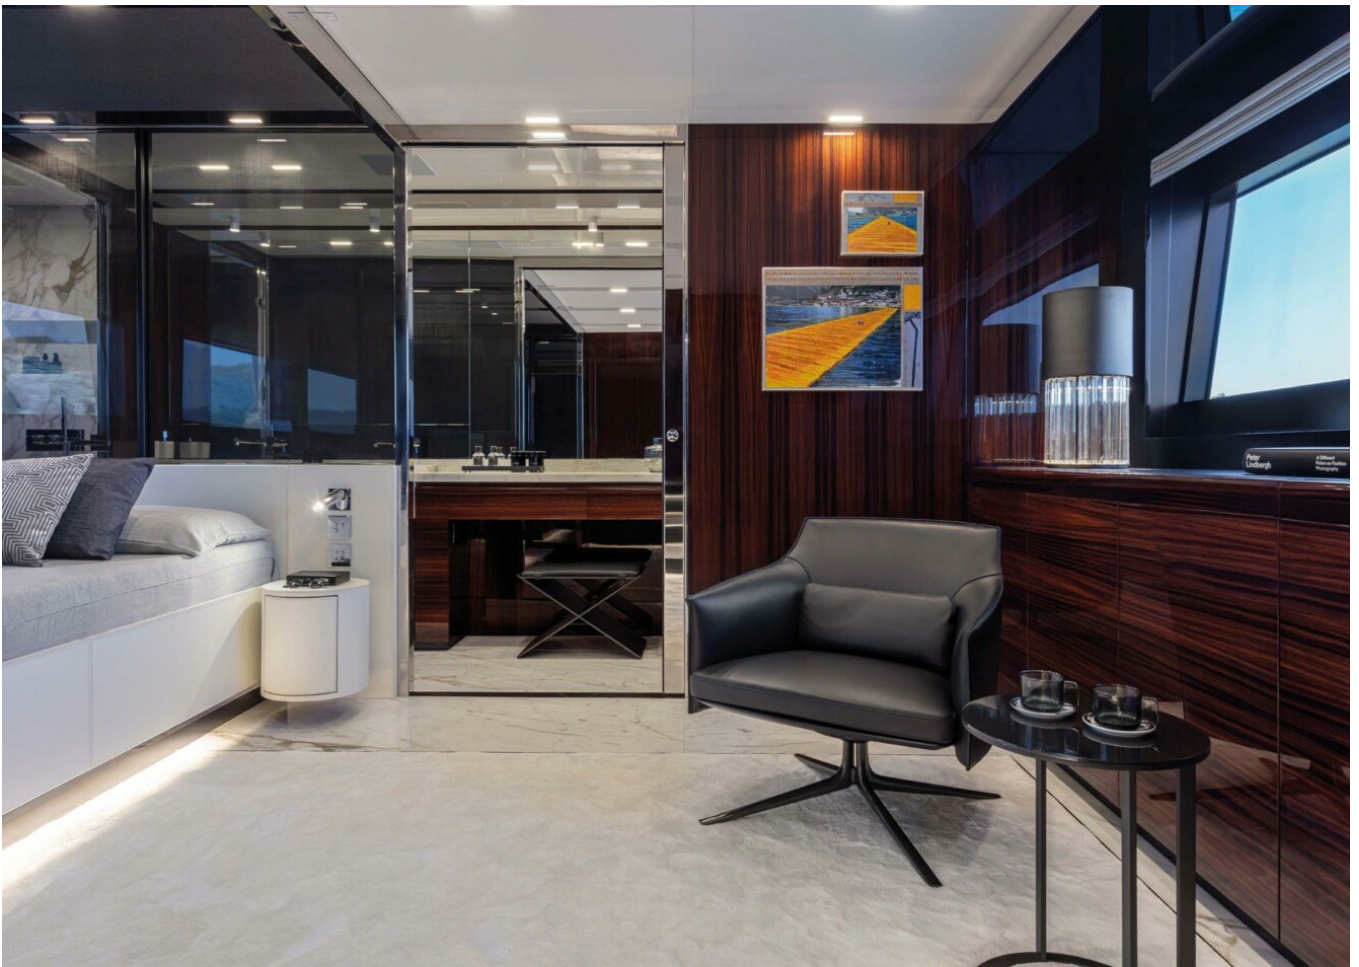

2024 RIVA FOLGORE | 27M

BROKERAGE

SPECIFICATIONS

Localisation	La Spezia	Contenance en eau douce	1200 l
Année	2024	Cabines	6
Longueur	26.92 m	Moteurs	MTU 16V 2000 M96
Largeur	6.31 m	Puissance max	4870 hp
Tirant d'eau	1.97 m	Vitesse max	36kn
Capacité en carburant	8000 l	Prix	Prix sur demande