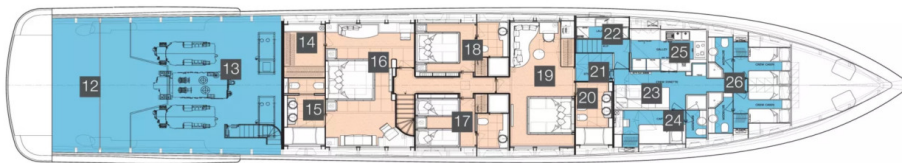

LAYOUTS

FLYBRIDGE

MAIN DECK

LOWER DECK