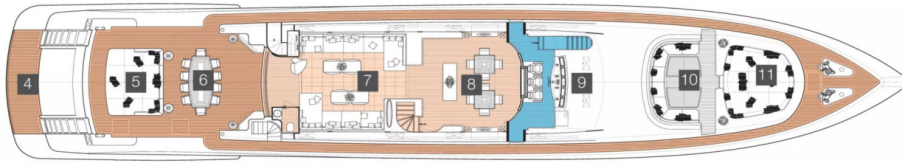

SPECIFICATIONS

Localisation	Sanremo, Italy	Cabines	4
Année	2011	Moteurs	16V 2000 M93
Longueur	43.12 m	Puissance max	3 x 2400 hp
Largeur	8.35 m	Vitesse max	33
Tirant d'eau	1.50 m	Prix	7 000 000 € (inc VAT)

LAYOUTS

FLYBRIDGE

MAIN DECK

LOWER DECK

EQUIPMENT

CREW AREA

Tecma sanitation system

2 x watermaker Idromar 180ltrs/hours