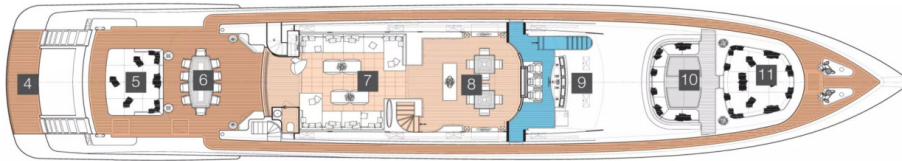

SPECIFICATIONS

Localisation	Sanremo, Italy	Cabines	4
Année	2011	Moteurs	16V 2000 M93
Longueur	43.12 m	Puissance max	3 x 2400 hp
Largeur	8.35 m	Vitesse max	33
Tirant d'eau	1.50 m	Prix	7 000 000 € (inc VAT)

LAYOUTS

FLYBRIDGE

MAIN DECK

LOWER DECK

EQUIPMENT

CREW AREA

Tecma sanitation system

2 x watermaker Idromar 180ltrs/hours