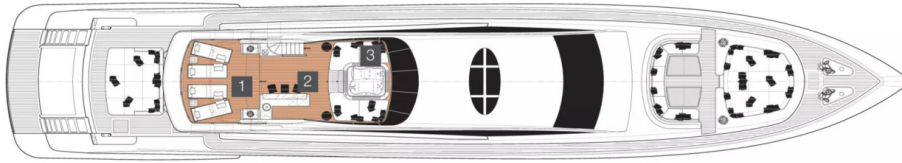

LAYOUTS

FLYBRIDGE

MAIN DECK

LOWER DECK