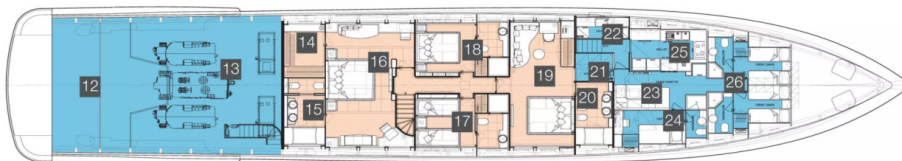

LAYOUTS

FLYBRIDGE

MAIN DECK

LOWER DECK