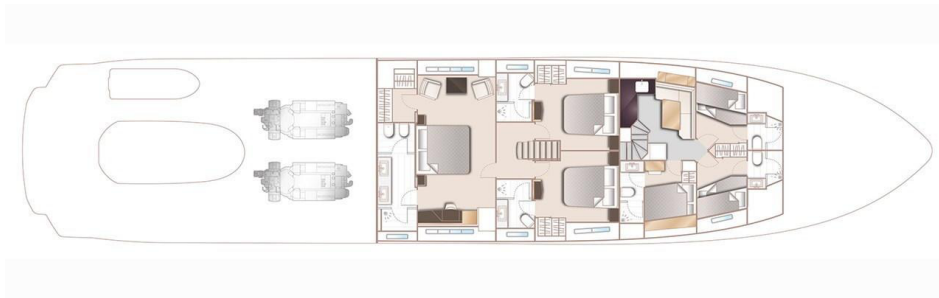

PRINCESS 35M

SPECIFICATIONS

Localisation	Plymouth, United Kingdom	Contenance en eau douce	3304 l
Longueur	35.15 m	Moteurs	Twin MTU 16V 2000 M96L
Largeur	7.3 m	Puissance max	2 x 2636 hp
Tirant d'eau	2.18 m	Vitesse max	23-25
Déplacement	150 tonnes	Prix	Prix sur demande
Capacité en carburant	18119 l		

Né de l'ambition de procurer de sublimes sensations de yachting, notre 35M est une merveille d'espace et de luxe. Le cockpit innovant a un coin salon exclusif avec des sièges orientés vers l'avant et vers l'arrière, qui peut être équipé de toutes sortes d'options. Se plonger dans les eaux cristallines ne nécessite aucun effort depuis la plateforme hydraulique de natation, et se détendre à bord atteint des niveaux de luxe inédits sur le pont avant. Votre expression d'un luxe exclusif vous attend. En pénétrant à l'intérieur, vous serez séduit par l'ambiance, qui concrétise magnifiquement votre vision. Il offre une abondance d'espace dont les grandes fenêtres panoramiques permettent de profiter encore mieux. Pour votre confort, l'isolation acoustique crée une ambiance cocooning aussi bien en mer qu'à l'ancre. Et des chambres exceptionnellement bien aménagées attendent vos invités après une journée de détente.

”

LAYOUTS

SUNDECK

MAIN DECK

LOWER DECK

PRINCESS 35M

+377 6 40 62 55 44 📞

c.oddone@princessyachtsmonaco.com