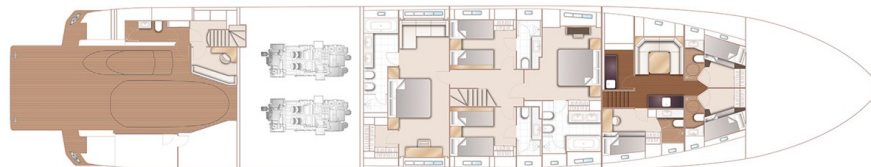

LAYOUTS

SUNDECK

UPPER DECK

MAIN DECK

LOWER DECK