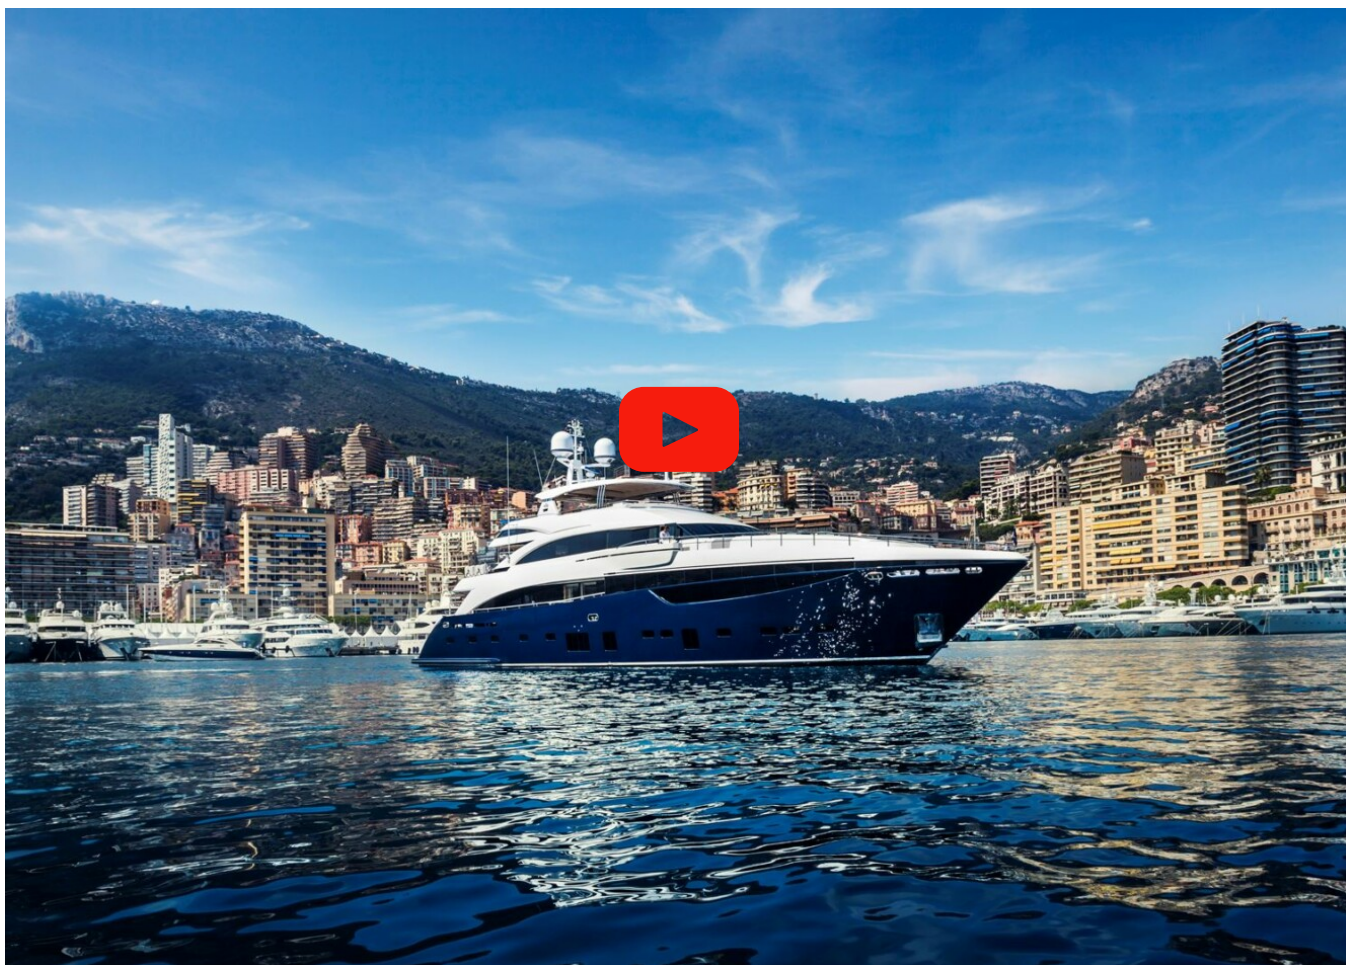

PRINCESS 40M

+377 6 40 62 55 44

c.oddone@princessyachtsmonaco.com

Follow Princess Yachts Monaco