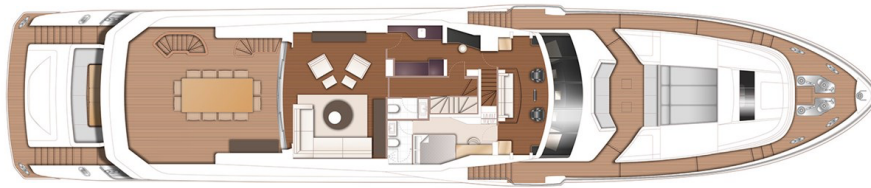

PRINCESS 40M

SPECIFICATIONS

Localisation	Plymouth, United Kingdom	Contenance en eau douce	5100 l
Longueur	40.16 m	Moteurs	Twin MTU 12V 4000 M93L
Largeur	8.02 m	Puissance max	2 x 3508 hp
Tirant d'eau	2.57 m	Vitesse max	21-23
Déplacement	228 tonnes	Prix	Prix sur demande
Capacité en carburant	29345 l		

Avec ses trois ponts, le 40M a une allure majestueuse et fait forte impression. Ses lignes puissantes et élégantes recouvrent une conception sublime. Aires bain de soleil intimes, jacuzzi, coins repas aux proportions idéales et terrasse beach club ne sont que quelques exemples de son somptueux aménagement. Tout est fait pour que vous puissiez passer d'excellents moments entre amis et en famille à l'abri des regards indiscrets. L'intérieur a été agencé afin de tenir partout le meilleur parti de l'espace et de la lumière. Chaque pont abrite un univers façonné selon vos goûts personnels et votre style de vie. Les finitions de ce lieu remarquable au raffinement personnalisé sont réalisées avec la passion et la précision dont seuls sont capables les artisans de Princess.

”

GALLERY

GALLERY

GALLERY

GALLERY

GALLERY

LAYOUTS

SUNDECK