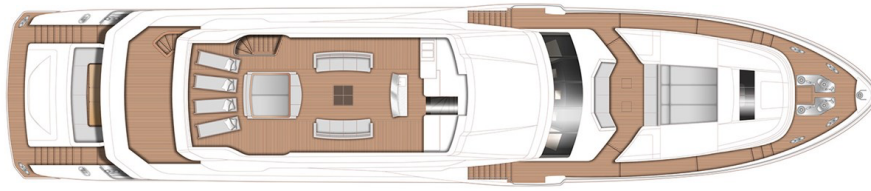

PRINCESS 40M

SPECIFICATIONS

Localisation	Plymouth, United Kingdom	Contenance en eau douce	5100 l
Longueur	40.16 m	Moteurs	Twin MTU 12V 4000 M93L
Largeur	8.02 m	Puissance max	2 x 3508 hp
Tirant d'eau	2.57 m	Vitesse max	21-23
Déplacement	228 tonnes	Prix	Prix sur demande
Capacité en carburant	29345 l		

Avec ses trois ponts, le 40M a une allure majestueuse et fait forte impression. Ses lignes puissantes et élégantes recouvrent une conception sublime. Aires bain de soleil intimes, jacuzzi, coins repas aux proportions idéales et terrasse beach club ne sont que quelques exemples de son somptueux aménagement. Tout est fait pour que vous puissiez passer d'excellents moments entre amis et en famille à l'abri des regards indiscrets. L'intérieur a été agencé afin de tenir partout le meilleur parti de l'espace et de la lumière. Chaque pont abrite un univers façonné selon vos goûts personnels et votre style de vie. Les finitions de ce lieu remarquable au raffinement personnalisé sont réalisées avec la passion et la précision dont seuls sont capables les artisans de Princess.

”

GALLERY

GALLERY

GALLERY

GALLERY

GALLERY

LAYOUTS

SUNDECK