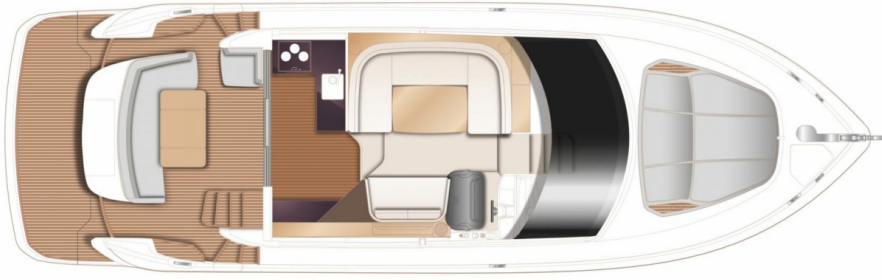

LAYOUTS

FLYBRIDGE

MAIN DECK

LOWER DECK

PRINCESS F45 (2024)