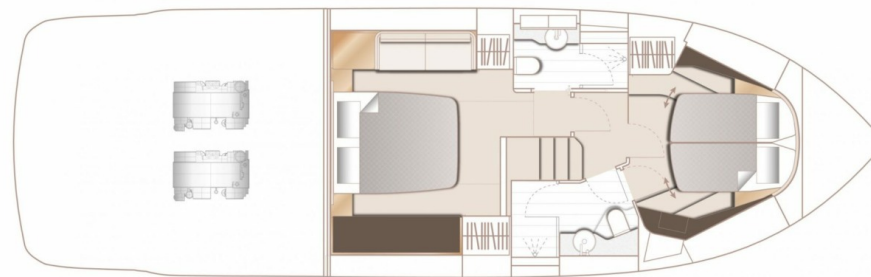

LOWER DECK

PRINCESS F45 (2024)