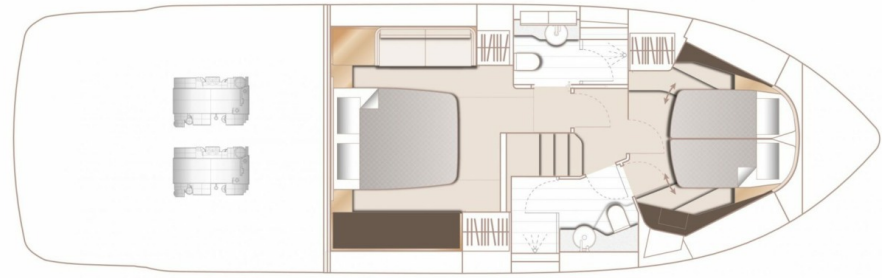

LOWER DECK

PRINCESS F45 (2024)