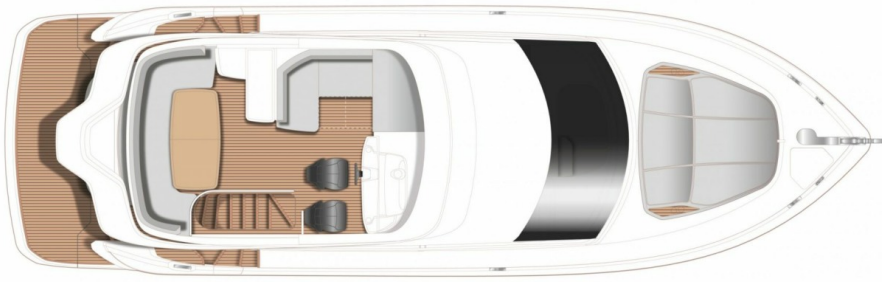

LAYOUTS

FLYBRIDGE