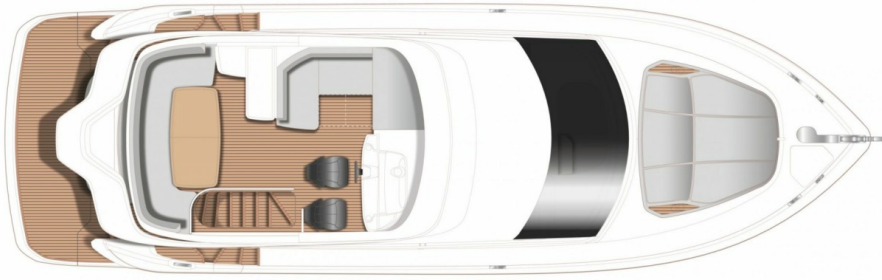

LAYOUTS

FLYBRIDGE