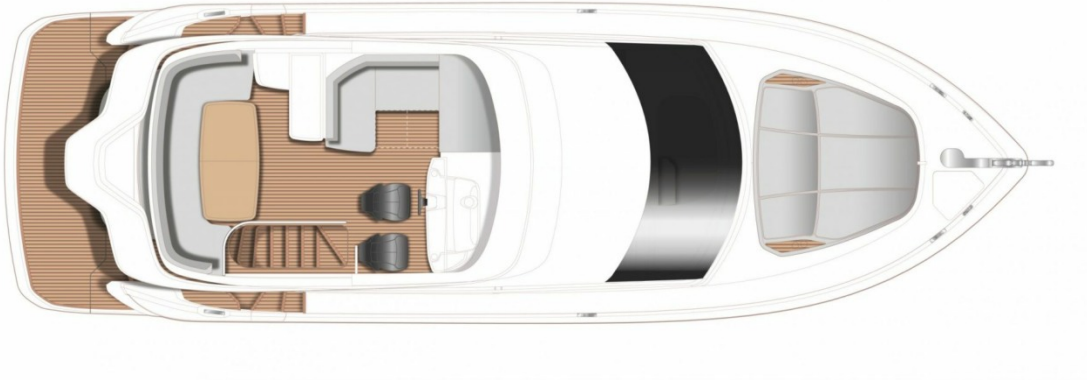

PRINCESS F45 (2024)

HIGHLIGHTS

/ AVAILABLE IN STOCK

SPECIFICATIONS

Localisation	Monaco, Monaco	Cabines	2
Année	2024	Berths	4
Longueur	14.15 m	Moteurs	Twin Volvo Penta IPS 650
Largeur	4.25 m	Puissance max	2 x 480 hp
Tirant d'eau	1.09 m	Vitesse max	31 +
Déplacement	16 tonnes	Engine hours	Contact seller
Capacité en carburant	1300 l	Prix	Prix sur demande
Contenance en eau douce	455 l		

EXTERIOR

LAYOUTS

FLYBRIDGE

MAIN DECK

LOWER DECK
