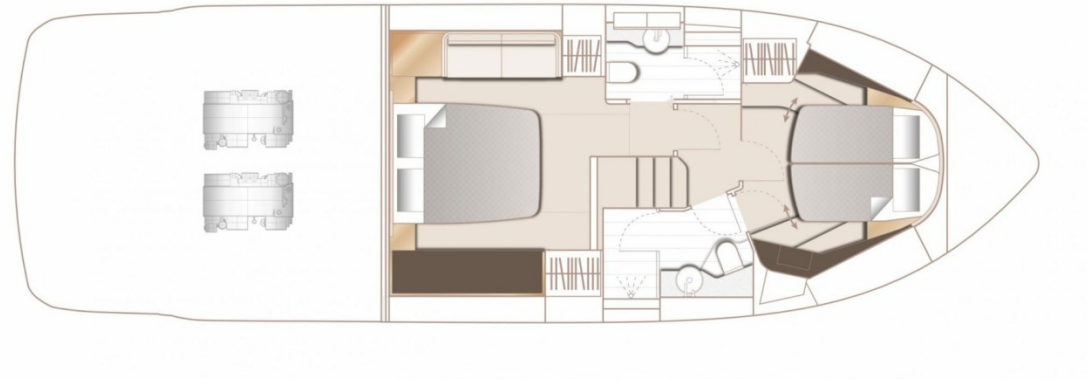

PRINCESS F45 (2024)

HIGHLIGHTS

/ AVAILABLE IN STOCK

SPECIFICATIONS

Localisation	Monaco, Monaco	Cabines	2
Année	2024	Berths	4
Longueur	14.15 m	Moteurs	Twin Volvo Penta IPS 650
Largeur	4.25 m	Puissance max	2 x 480 hp
Tirant d'eau	1.09 m	Vitesse max	31 +
Déplacement	16 tonnes	Engine hours	Contact seller
Capacité en carburant	1300 l	Prix	Prix sur demande
Contenance en eau douce	455 l		

EXTERIOR

LAYOUTS

FLYBRIDGE

MAIN DECK

LOWER DECK
