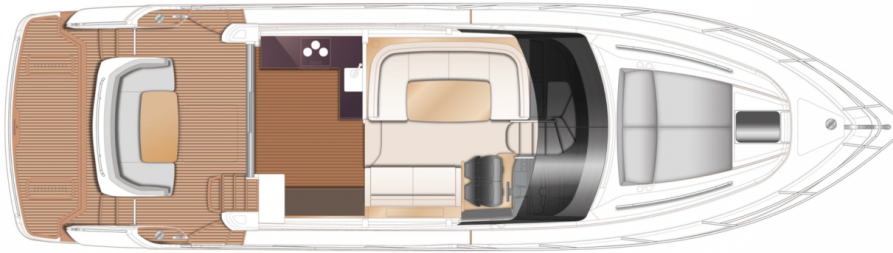

PRINCESS F50 (2024)

STOCK

HIGHLIGHTS

/ BRAND NEW YACHT
AVAILABLE IN STOCK

SPECIFICATIONS

Localisation	After request	Cabines	3
Année	2024	Berths	6
Longueur	15.65 m	Moteurs	Twin Volvo D8 IPS 800
Largeur	4.30 m	Puissance max	2 x 600 hp
Tirant d'eau	1.39 m	Vitesse max	34
Déplacement	22 tonnes	Engine hours	Contact seller
Capacité en carburant	1850 l	Prix	Prix sur demande
Contenance en eau douce	420 l		

LAYOUTS

FLYBRIDGE

MAIN DECK

LOWER DECK

PRINCESS F50 (2024)

Follow Princess Yachts Monaco