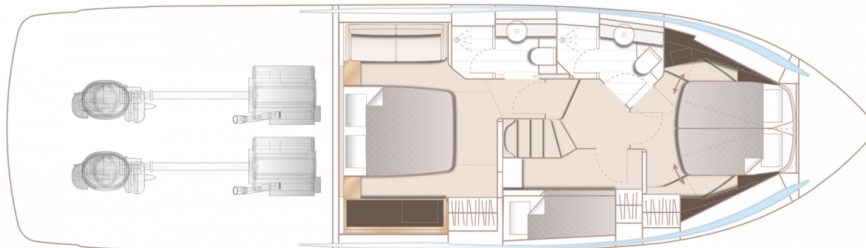

PRINCESS F50 (2024)

STOCK

HIGHLIGHTS

/ BRAND NEW YACHT
AVAILABLE IN STOCK

SPECIFICATIONS

Localisation	After request	Cabines	3
Année	2024	Berths	6
Longueur	15.65 m	Moteurs	Twin Volvo D8 IPS 800
Largeur	4.30 m	Puissance max	2 x 600 hp
Tirant d'eau	1.39 m	Vitesse max	34
Déplacement	22 tonnes	Engine hours	Contact seller
Capacité en carburant	1850 l	Prix	Prix sur demande
Contenance en eau douce	420 l		

LAYOUTS

FLYBRIDGE

MAIN DECK

LOWER DECK

PRINCESS F50 (2024)

Follow Princess Yachts Monaco