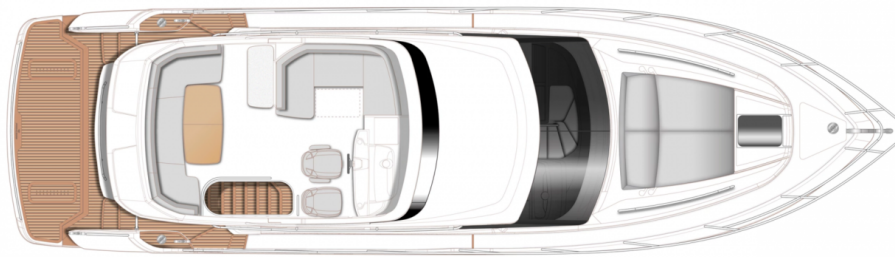

PRINCESS F50 (2024)

STOCK

HIGHLIGHTS

/ BRAND NEW YACHT
AVAILABLE IN STOCK

SPECIFICATIONS

Localisation	After request	Cabines	3
Année	2024	Berths	6
Longueur	15.65 m	Moteurs	Twin Volvo D8 IPS 800
Largeur	4.30 m	Puissance max	2 x 600 hp
Tirant d'eau	1.39 m	Vitesse max	34
Déplacement	22 tonnes	Engine hours	Contact seller
Capacité en carburant	1850 l	Prix	Prix sur demande
Contenance en eau douce	420 l		

LAYOUTS

FLYBRIDGE

MAIN DECK

LOWER DECK

PRINCESS F50 (2024)

Follow Princess Yachts Monaco