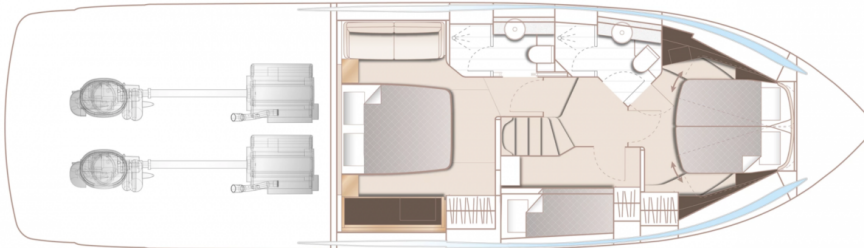

PRINCESS F50 (2024)

STOCK

HIGHLIGHTS

/ BRAND NEW YACHT
AVAILABLE IN STOCK

SPECIFICATIONS

Localisation	After request	Cabines	3
Année	2024	Berths	6
Longueur	15.65 m	Moteurs	Twin Volvo D8 IPS 800
Largeur	4.30 m	Puissance max	2 x 600 hp
Tirant d'eau	1.39 m	Vitesse max	34
Déplacement	22 tonnes	Engine hours	Contact seller
Capacité en carburant	1850 l	Prix	Prix sur demande
Contenance en eau douce	420 l		

LAYOUTS

FLYBRIDGE

MAIN DECK

LOWER DECK

PRINCESS F50 (2024)

Follow Princess Yachts Monaco