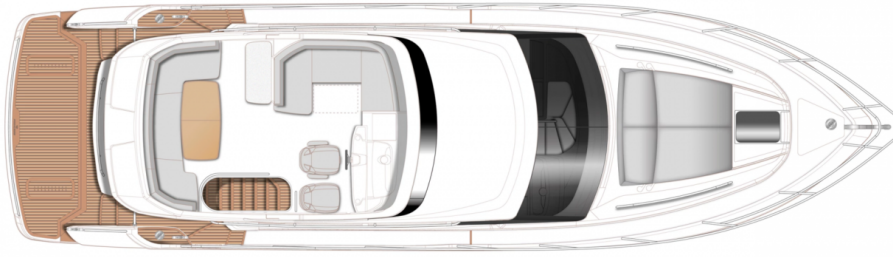

PRINCESS F50 (2024)

STOCK

HIGHLIGHTS

/ BRAND NEW YACHT
AVAILABLE IN STOCK

SPECIFICATIONS

Localisation	After request	Cabines	3
Année	2024	Berths	6
Longueur	15.65 m	Moteurs	Twin Volvo D8 IPS 800
Largeur	4.30 m	Puissance max	2 x 600 hp
Tirant d'eau	1.39 m	Vitesse max	34
Déplacement	22 tonnes	Engine hours	Contact seller
Capacité en carburant	1850 l	Prix	Prix sur demande
Contenance en eau douce	420 l		

LAYOUTS

FLYBRIDGE

MAIN DECK

LOWER DECK

PRINCESS F50 (2024)

Follow Princess Yachts Monaco