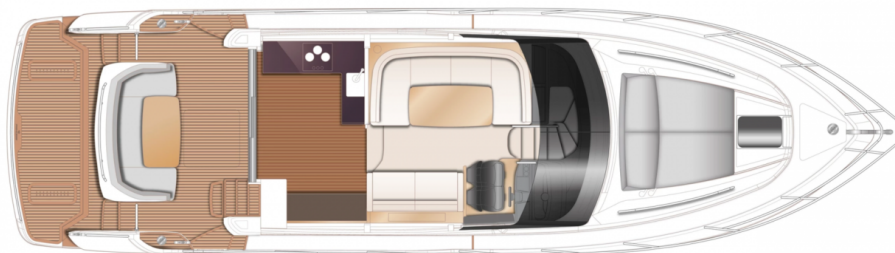

PRINCESS F50 (2024)

STOCK

HIGHLIGHTS

/ BRAND NEW YACHT
AVAILABLE IN STOCK

SPECIFICATIONS

Localisation	After request	Cabines	3
Année	2024	Berths	6
Longueur	15.65 m	Moteurs	Twin Volvo D8 IPS 800
Largeur	4.30 m	Puissance max	2 x 600 hp
Tirant d'eau	1.39 m	Vitesse max	34
Déplacement	22 tonnes	Engine hours	Contact seller
Capacité en carburant	1850 l	Prix	Prix sur demande
Contenance en eau douce	420 l		

LAYOUTS

FLYBRIDGE

MAIN DECK

LOWER DECK

PRINCESS F50 (2024)

Follow Princess Yachts Monaco