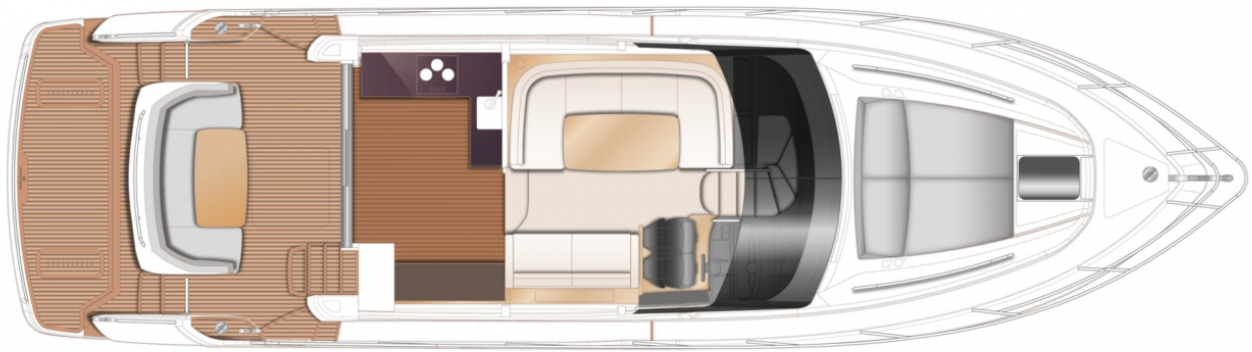

PRINCESS F50 (2024)

HIGHLIGHTS

/ BRAND NEW YACHT AVAILABLE IN STOCK

SPECIFICATIONS

Localisation	After request	Cabines	3
Année	2024	Berths	6
Longueur	15.65 m	Moteurs	Twin Volvo D8 IPS 800
Largeur	4.30 m	Puissance max	2 x 600 hp
Tirant d'eau	1.39 m	Vitesse max	34 †
Déplacement	22 tonnes	Engine hours	Contact seller
Capacité en carburant	1850 l	Prix	Prix sur demande
Contenance en eau douce	420 l		

EXTERIOR

LAYOUTS

FLYBRIDGE

MAIN DECK

LOWER DECK
