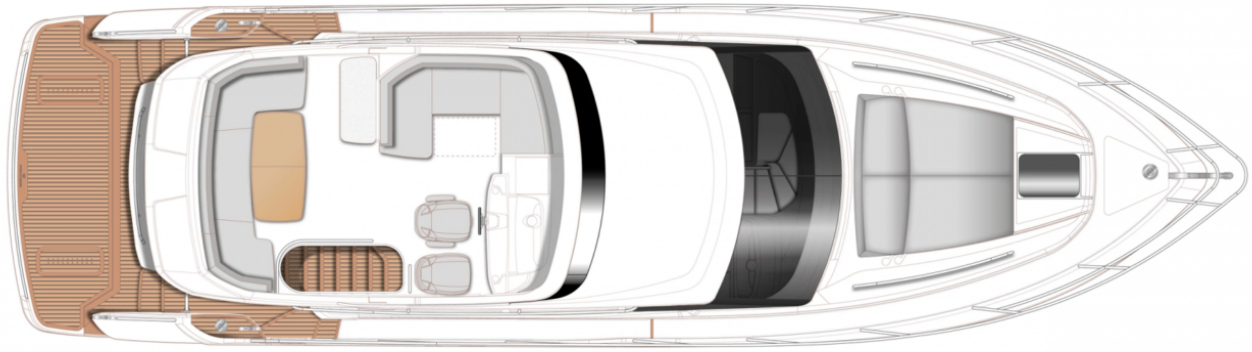

PRINCESS F50 (2024)

HIGHLIGHTS

/ BRAND NEW YACHT AVAILABLE IN STOCK

SPECIFICATIONS

Localisation	After request	Cabines	3
Année	2024	Berths	6
Longueur	15.65 m	Moteurs	Twin Volvo D8 IPS 800
Largeur	4.30 m	Puissance max	2 x 600 hp
Tirant d'eau	1.39 m	Vitesse max	34 †
Déplacement	22 tonnes	Engine hours	Contact seller
Capacité en carburant	1850 l	Prix	Prix sur demande
Contenance en eau douce	420 l		

EXTERIOR

LAYOUTS

FLYBRIDGE

MAIN DECK

LOWER DECK
