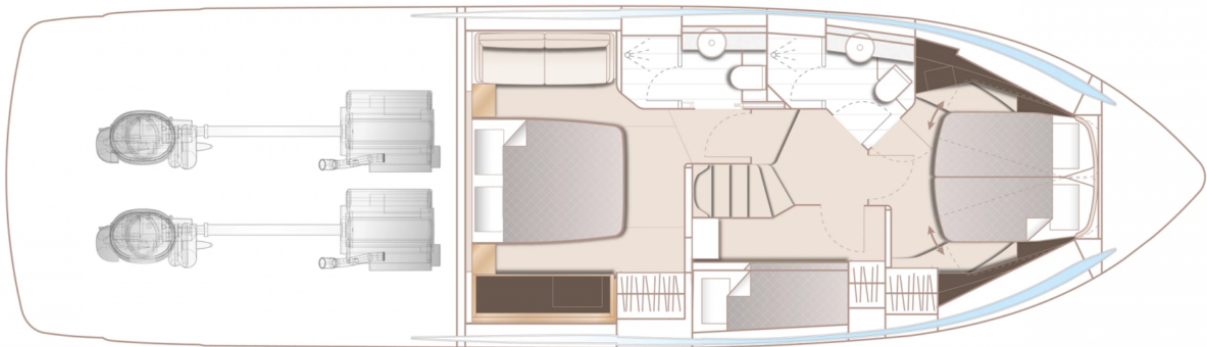

PRINCESS F50 (2024)

HIGHLIGHTS

/ BRAND NEW YACHT AVAILABLE IN STOCK

SPECIFICATIONS

Localisation	After request	Cabines	3
Année	2024	Berths	6
Longueur	15.65 m	Moteurs	Twin Volvo D8 IPS 800
Largeur	4.30 m	Puissance max	2 x 600 hp
Tirant d'eau	1.39 m	Vitesse max	34 †
Déplacement	22 tonnes	Engine hours	Contact seller
Capacité en carburant	1850 l	Prix	Prix sur demande
Contenance en eau douce	420 l		

EXTERIOR

LAYOUTS

FLYBRIDGE

MAIN DECK

LOWER DECK
