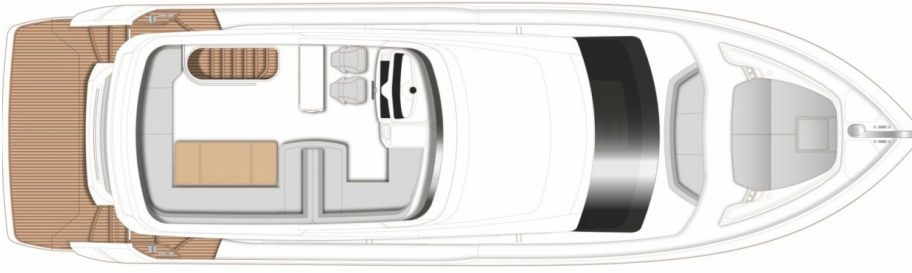

PRINCESS F55 (2024)

STOCK

HIGHLIGHTS

/ AVAILABLE IN STOCK

SPECIFICATIONS

Localisation	After request	Cabines	3
Année	2024	Berths	6
Longueur	17.68 m	Moteurs	Twin Volvo D13-900
Largeur	4.87 m	Puissance max	2 x 900 hp
Tirant d'eau	1.41 m	Vitesse max	34
Déplacement	30 tonnes	Engine hours	Contact seller
Capacité en carburant	2750 l	Prix	Prix sur demande
Contenance en eau douce	620 l		

GALLERY

LAYOUTS

FLYBRIDGE

MAIN DECK

LOWER DECK

PRINCESS F55 (2024)

Follow Princess Yachts Monaco