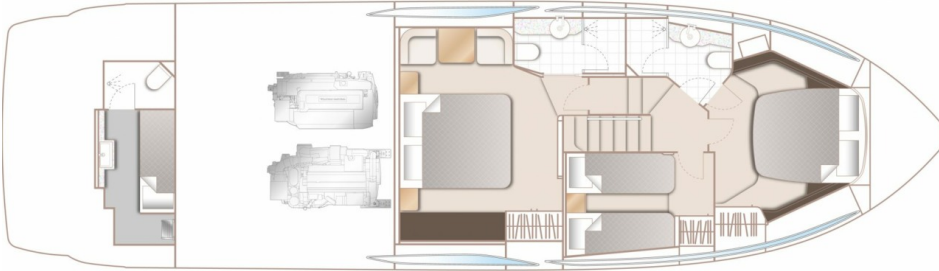

PRINCESS F55 (2024)

STOCK

HIGHLIGHTS

/ AVAILABLE IN STOCK

SPECIFICATIONS

Localisation	After request	Cabines	3
Année	2024	Berths	6
Longueur	17.68 m	Moteurs	Twin Volvo D13-900
Largeur	4.87 m	Puissance max	2 x 900 hp
Tirant d'eau	1.41 m	Vitesse max	34
Déplacement	30 tonnes	Engine hours	Contact seller
Capacité en carburant	2750 l	Prix	Prix sur demande
Contenance en eau douce	620 l		

GALLERY

LAYOUTS

FLYBRIDGE

MAIN DECK

LOWER DECK

PRINCESS F55 (2024)

Follow Princess Yachts Monaco