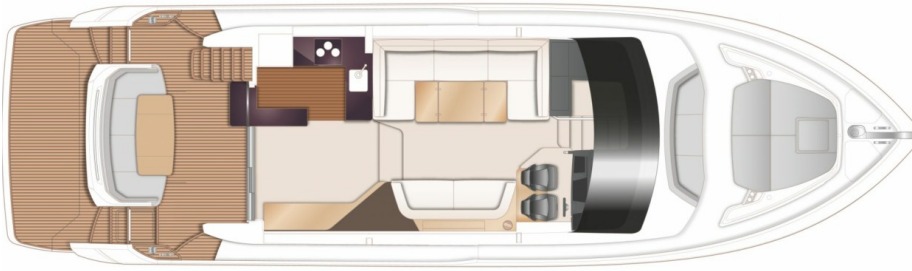

PRINCESS F55 (2024)

STOCK

HIGHLIGHTS

/ AVAILABLE IN STOCK

SPECIFICATIONS

Localisation	After request	Cabines	3
Année	2024	Berths	6
Longueur	17.68 m	Moteurs	Twin Volvo D13-900
Largeur	4.87 m	Puissance max	2 x 900 hp
Tirant d'eau	1.41 m	Vitesse max	34
Déplacement	30 tonnes	Engine hours	Contact seller
Capacité en carburant	2750 l	Prix	Prix sur demande
Contenance en eau douce	620 l		

GALLERY

LAYOUTS

FLYBRIDGE

MAIN DECK

LOWER DECK

PRINCESS F55 (2024)

Follow Princess Yachts Monaco