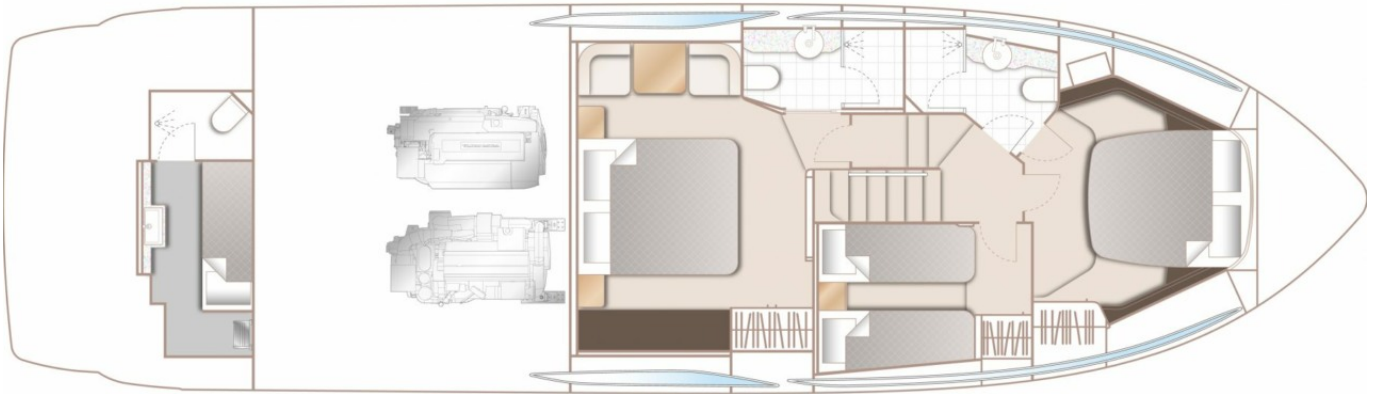

PRINCESS F55 (2024)

STOCK

HIGHLIGHTS

/ AVAILABLE IN STOCK

SPECIFICATIONS

Localisation	After request	Cabines	3
Année	2024	Berths	6
Longueur	17.68 m	Moteurs	Twin Volvo D13-900
Largeur	4.87 m	Puissance max	2 x 900 hp
Tirant d'eau	1.41 m	Vitesse max	34 †
Déplacement	30 tonnes	Engine hours	Contact seller
Capacité en carburant	2750 l	Prix	Prix sur demande
Contenance en eau douce	620 l		

EXTERIOR

LAYOUTS

FLYBRIDGE

MAIN DECK

LOWER DECK
