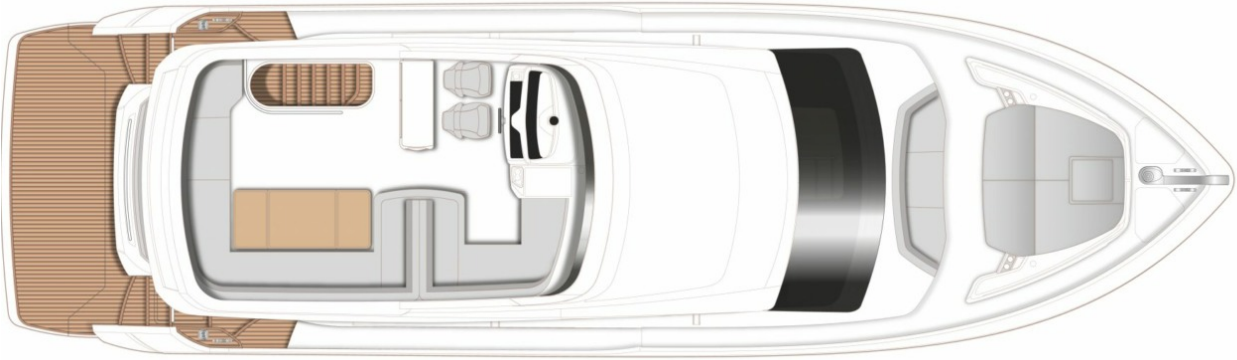

PRINCESS F55 (2024)

STOCK

HIGHLIGHTS

/ AVAILABLE IN STOCK

SPECIFICATIONS

Localisation	After request	Cabines	3
Année	2024	Berths	6
Longueur	17.68 m	Moteurs	Twin Volvo D13-900
Largeur	4.87 m	Puissance max	2 x 900 hp
Tirant d'eau	1.41 m	Vitesse max	34 †
Déplacement	30 tonnes	Engine hours	Contact seller
Capacité en carburant	2750 l	Prix	Prix sur demande
Contenance en eau douce	620 l		

EXTERIOR

LAYOUTS

FLYBRIDGE

MAIN DECK

LOWER DECK
