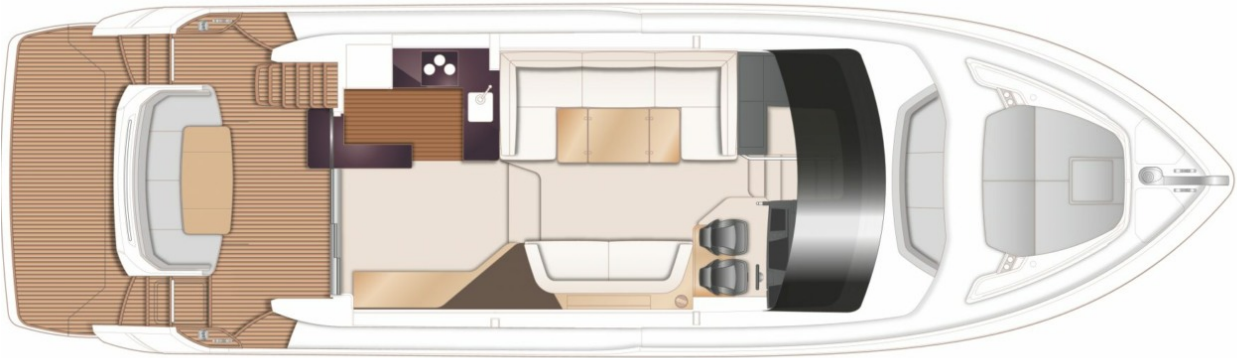

PRINCESS F55 (2024)

STOCK

HIGHLIGHTS

/ AVAILABLE IN STOCK

SPECIFICATIONS

Localisation	After request	Cabines	3
Année	2024	Berths	6
Longueur	17.68 m	Moteurs	Twin Volvo D13-900
Largeur	4.87 m	Puissance max	2 x 900 hp
Tirant d'eau	1.41 m	Vitesse max	34 †
Déplacement	30 tonnes	Engine hours	Contact seller
Capacité en carburant	2750 l	Prix	Prix sur demande
Contenance en eau douce	620 l		

EXTERIOR

LAYOUTS

FLYBRIDGE

MAIN DECK

LOWER DECK
