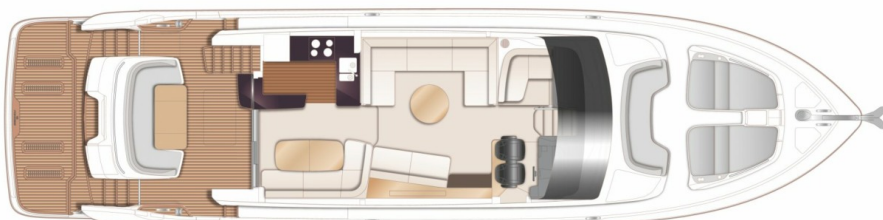

PRINCESS F65 (2024)

STOCK

HIGHLIGHTS

/ AVAILABLE IN STOCK

SPECIFICATIONS

Localisation	After request	Cabines	4
Année	2024	Berths	8
Longueur	20.30 m	Moteurs	Twin MAN
Largeur	5.10 m	Puissance max	2 x 1200 hp
Tirant d'eau	1.63 m	Vitesse max	33
Déplacement	40 tonnes	Engine hours	Contact seller
Capacité en carburant	4100 l	Prix	Prix sur demande
Contenance en eau douce	800 l		

GALLERY

LAYOUTS

FLYBRIDGE

MAIN DECK

LOWER DECK

PRINCESS F65 (2024)

Follow Princess Yachts Monaco