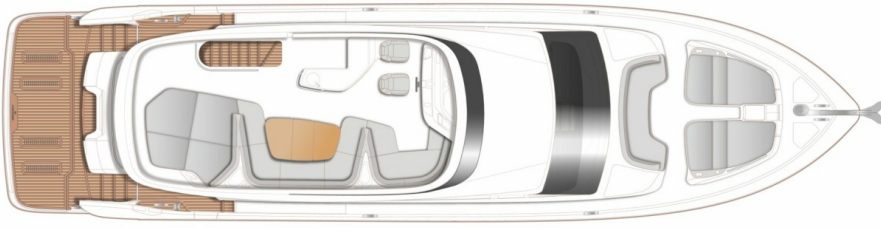

PRINCESS F65 (2024)

STOCK

HIGHLIGHTS

/ AVAILABLE IN STOCK

SPECIFICATIONS

Localisation	After request	Cabines	4
Année	2024	Berths	8
Longueur	20.30 m	Moteurs	Twin MAN
Largeur	5.10 m	Puissance max	2 x 1200 hp
Tirant d'eau	1.63 m	Vitesse max	33
Déplacement	40 tonnes	Engine hours	Contact seller
Capacité en carburant	4100 l	Prix	Prix sur demande
Contenance en eau douce	800 l		

LAYOUTS

FLYBRIDGE

MAIN DECK

LOWER DECK

PRINCESS F65 (2024)

Follow Princess Yachts Monaco