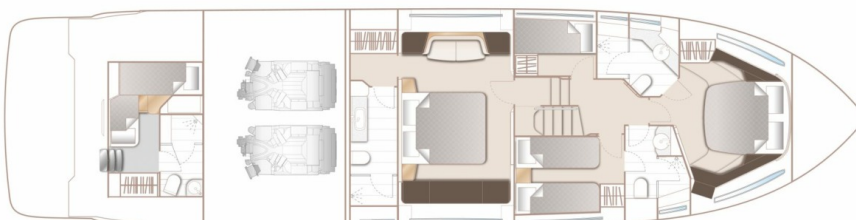

PRINCESS F65 (2024)

STOCK

HIGHLIGHTS

/ AVAILABLE IN STOCK

SPECIFICATIONS

Localisation	After request	Cabines	4
Année	2024	Berths	8
Longueur	20.30 m	Moteurs	Twin MAN
Largeur	5.10 m	Puissance max	2 x 1200 hp
Tirant d'eau	1.63 m	Vitesse max	33
Déplacement	40 tonnes	Engine hours	Contact seller
Capacité en carburant	4100 l	Prix	Prix sur demande
Contenance en eau douce	800 l		

GALLERY

LAYOUTS

FLYBRIDGE

MAIN DECK

LOWER DECK

PRINCESS F65 (2024)

Follow Princess Yachts Monaco