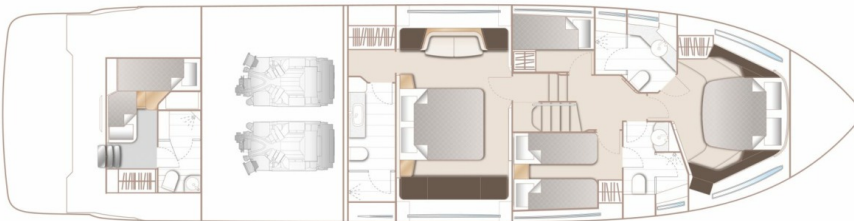

PRINCESS F65 (2024)

STOCK

HIGHLIGHTS

/ AVAILABLE IN STOCK

SPECIFICATIONS

Localisation	After request	Cabines	4
Année	2024	Berths	8
Longueur	20.30 m	Moteurs	Twin MAN
Largeur	5.10 m	Puissance max	2 x 1200 hp
Tirant d'eau	1.63 m	Vitesse max	33
Déplacement	40 tonnes	Engine hours	Contact seller
Capacité en carburant	4100 l	Prix	Prix sur demande
Contenance en eau douce	800 l		

LAYOUTS

FLYBRIDGE

MAIN DECK

LOWER DECK

PRINCESS F65 (2024)

Follow Princess Yachts Monaco