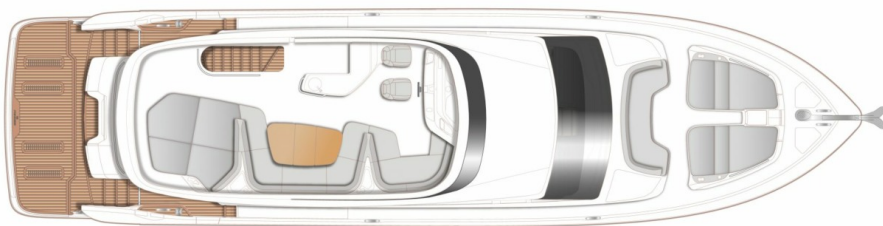

PRINCESS F65 (2024)

STOCK

HIGHLIGHTS

/ AVAILABLE IN STOCK

SPECIFICATIONS

Localisation	After request	Cabines	4
Année	2024	Berths	8
Longueur	20.30 m	Moteurs	Twin MAN
Largeur	5.10 m	Puissance max	2 x 1200 hp
Tirant d'eau	1.63 m	Vitesse max	33
Déplacement	40 tonnes	Engine hours	Contact seller
Capacité en carburant	4100 l	Prix	Prix sur demande
Contenance en eau douce	800 l		

GALLERY

LAYOUTS

FLYBRIDGE

MAIN DECK

LOWER DECK

PRINCESS F65 (2024)

Follow Princess Yachts Monaco