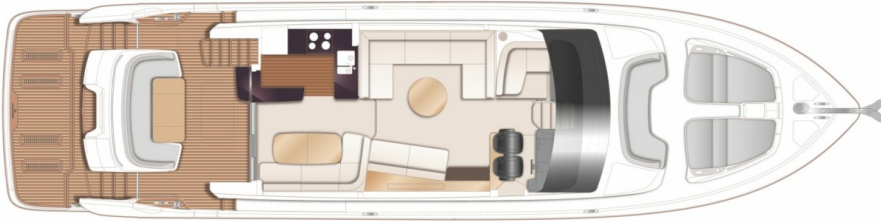

PRINCESS F65 (2024)

STOCK

HIGHLIGHTS

/ AVAILABLE IN STOCK

SPECIFICATIONS

Localisation	After request	Cabines	4
Année	2024	Berths	8
Longueur	20.30 m	Moteurs	Twin MAN
Largeur	5.10 m	Puissance max	2 x 1200 hp
Tirant d'eau	1.63 m	Vitesse max	33
Déplacement	40 tonnes	Engine hours	Contact seller
Capacité en carburant	4100 l	Prix	Prix sur demande
Contenance en eau douce	800 l		

LAYOUTS

FLYBRIDGE

MAIN DECK

LOWER DECK

PRINCESS F65 (2024)

Follow Princess Yachts Monaco