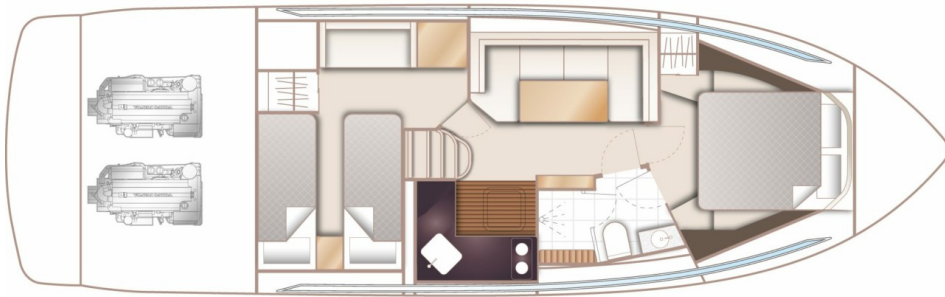

LOWER DECK

PRINCESS V40 (2024)

+33 6 40 61 88 46

m.st.pierre@princessyachtsmonaco.com

Follow Princess Yachts Monaco