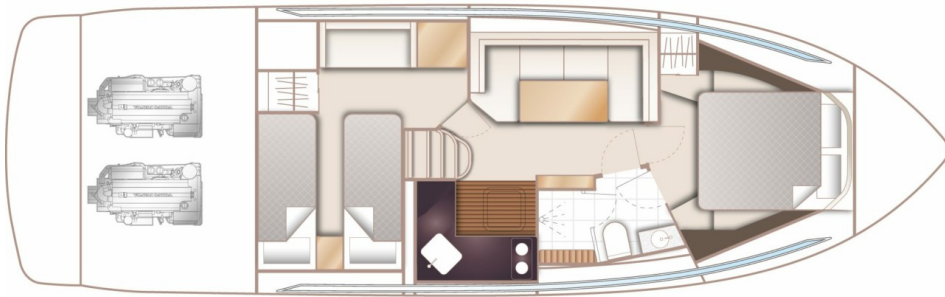

### SPECIFICATIONS

Localisation	After request	Berths	4
Année	2024	Moteurs	Twin Volvo D6-330 DP
Longueur	12.98 m	Puissance max	2 x 330 hp
Largeur	3.81 m	Vitesse max	38
Capacité en carburant	730 l	Engine hours	Contact seller
Contenance en eau douce	322 l	Prix	Prix sur demande
Cabines	2		

# LAYOUTS

---

MAIN DECK

---

LOWER DECK

---

---