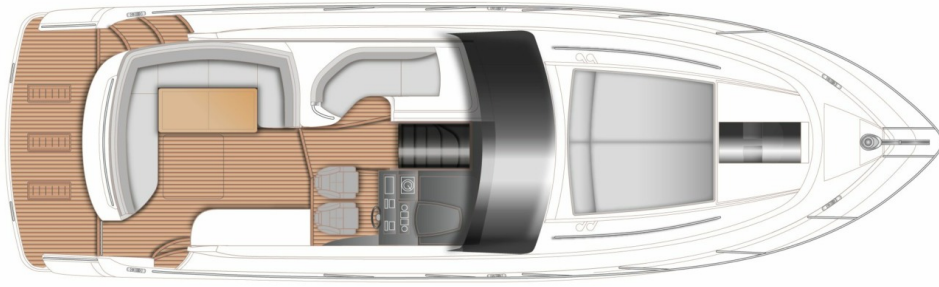

### SPECIFICATIONS

Localisation	After request	Berths	4
Année	2024	Moteurs	Twin Volvo D6-330 DP
Longueur	12.98 m	Puissance max	2 x 330 hp
Largeur	3.81 m	Vitesse max	38
Capacité en carburant	730 l	Engine hours	Contact seller
Contenance en eau douce	322 l	Prix	Prix sur demande
Cabines	2		

# LAYOUTS

---

MAIN DECK

---

LOWER DECK

---

---