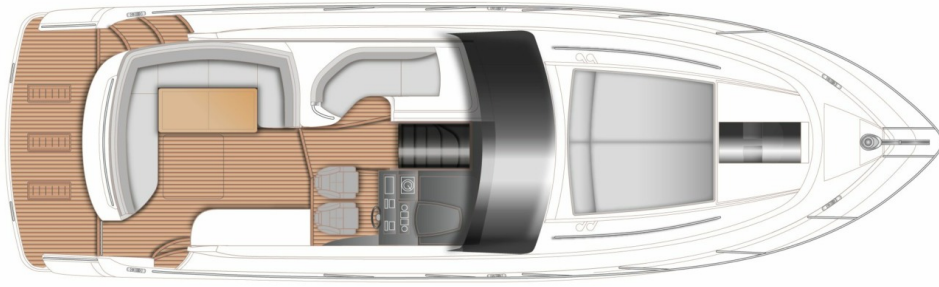

LAYOUTS

MAIN DECK