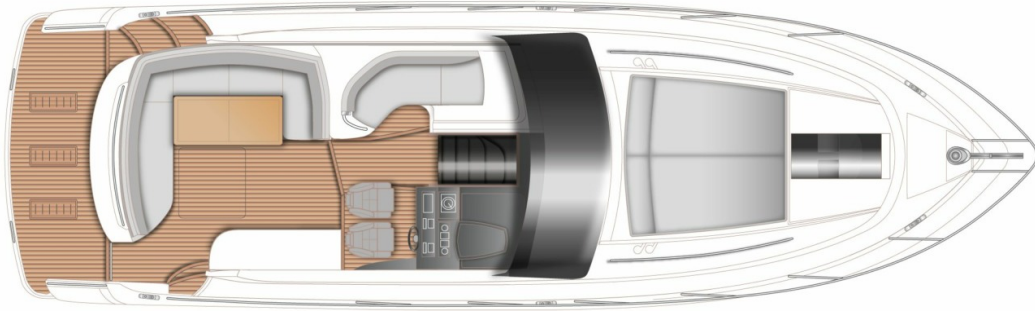

PRINCESS V40 (2024)

BROKERAGE

HIGHLIGHTS

/ AVAILABLE IN STOCK

SPECIFICATIONS

Localisation	Monaco, Monaco	Cabines	2
Année	2024	Berths	4
Longueur	12.98 m	Moteurs	Twin Volvo D6-330 DP
Largeur	3.81 m	Puissance max	2 x 330 hp
Capacité en carburant	730 l	Vitesse max	38 †
Contenance en eau douce	322 l	Prix	Prix sur demande

EXTERIOR

LAYOUTS

MAIN DECK

LOWER DECK
