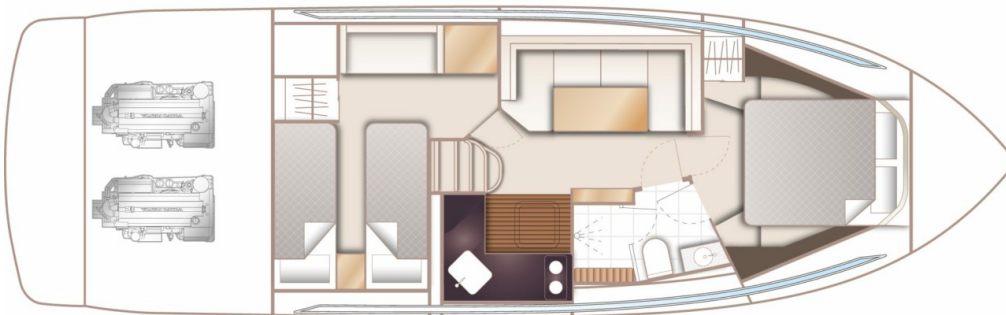

PRINCESS V40 (2024)

BROKERAGE

HIGHLIGHTS

/ AVAILABLE IN STOCK

SPECIFICATIONS

Localisation	Monaco, Monaco	Cabines	2
Année	2024	Berths	4
Longueur	12.98 m	Moteurs	Twin Volvo D6-330 DP
Largeur	3.81 m	Puissance max	2 x 330 hp
Capacité en carburant	730 l	Vitesse max	38 †
Contenance en eau douce	322 l	Prix	Prix sur demande

EXTERIOR

LAYOUTS

MAIN DECK

LOWER DECK
