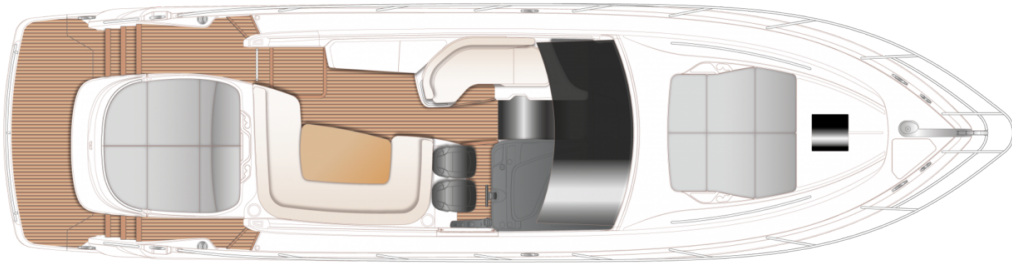

### SPECIFICATIONS

Localisation	After request	Cabines	2
Année	2024	Berths	4
Longueur	16.02 m	Moteurs	Twin Volvo IPS 600
Largeur	4.08 m	Puissance max	2 x 440 hp
Tirant d'eau	1.09 m	Vitesse max	31 +
Déplacement	16 tonnes	Engine hours	Contact seller
Capacité en carburant	1550 l	Prix	Prix sur demande
Contenance en eau douce	414 l		

## EXTERIOR

# LAYOUTS

---