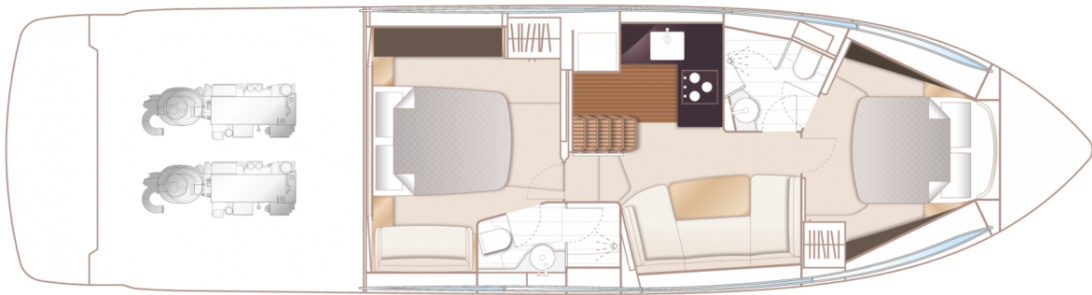

LAYOUTS

MAIN DECK

LOWER DECK