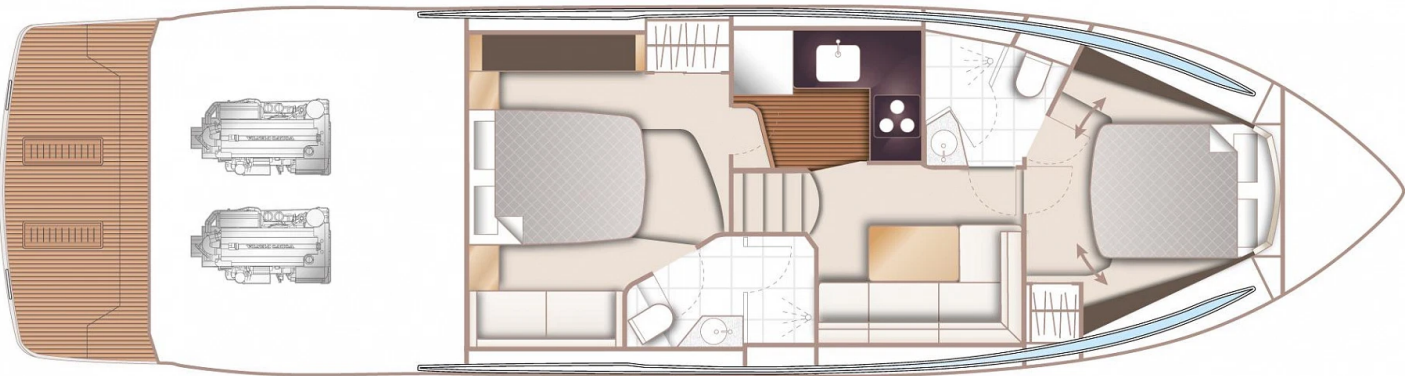

”

PLANS

MAIN DECK

LOWER DECK

PRINCESS V50 (2025) (2025)

PRIX SUR DEMANDE

+33 640 61 88 46 

m.st.pierre@princessyachtsmonaco.com