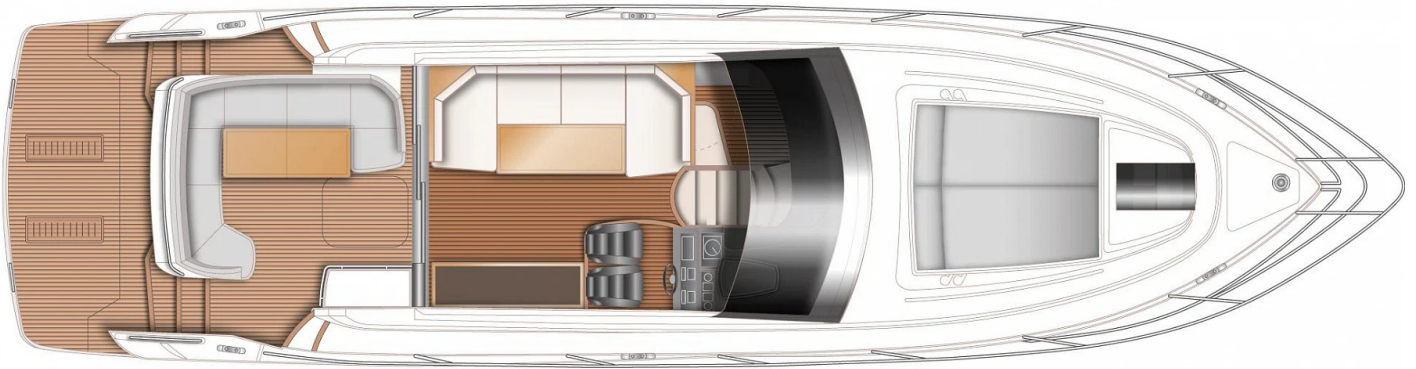

PRINCESS V50 (2025) (2025)

PRIX SUR DEMANDE

YACHT EN STOCK

POINTS FORTS

/ DISPONIBLE EN STOCK

CARACTÉRISTIQUES

Année	2025	Cabines	2
Longueur	16.02 m	Couchages	4
Largeur	4.08 m	Moteurs	Volvo IPS 600
Tirant d'eau	1.09 m	Puissance max	2 x 440 hp
Capacité carburant	1550 l	Vitesse max	31 kn
Capacité eau	414 l		

”

PLANS

MAIN DECK

LOWER DECK

PRINCESS V50 (2025) (2025)

PRIX SUR DEMANDE

+33 640 61 88 46 

m.st.pierre@princessyachtsmonaco.com