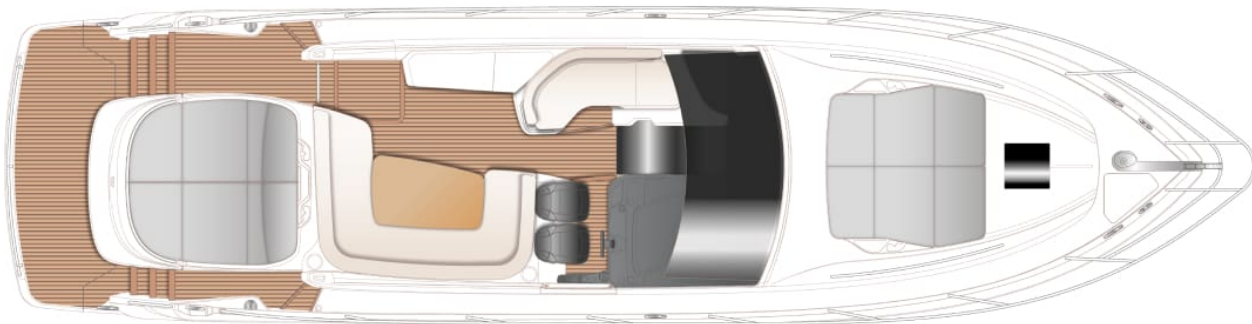

”

PLANS

MAIN DECK

LOWER DECK

PRINCESS V50 OPEN (2026) (2026)

PRIX SUR DEMANDE

+33 640 61 88 46 

m.st.pierre@princessyachtsmonaco.com