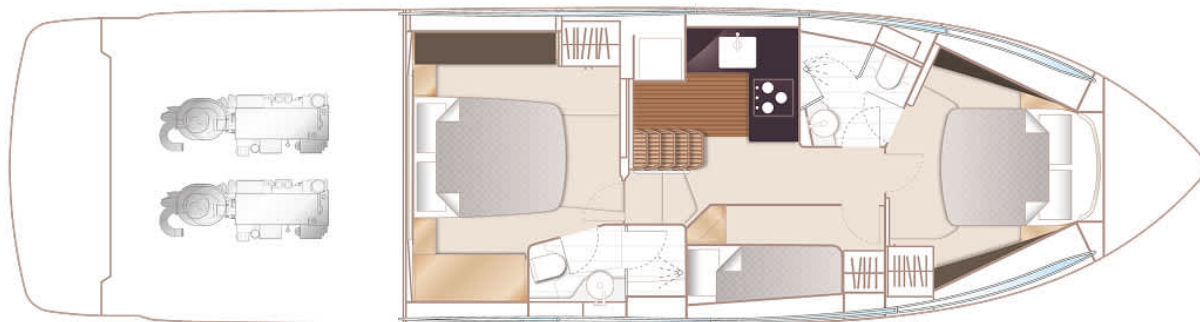

PRINCESS V50 OPEN (2026) (2026)

PRIX SUR DEMANDE

POINTS FORTS

/ DISPONIBLE EN STOCK

CARACTÉRISTIQUES

Année	2026	Cabines	2
Longueur	15.49 m	Couchages	4
Largeur	4.11 m	Moteurs	Twin Volvo IPS 600
Tirant d'eau	1.14 m	Puissance max	2 x 435 hp
Capacité carburant	1325 l	Vitesse max	32 kn
Capacité eau	364 l		

”

PLANS

MAIN DECK

LOWER DECK

PRINCESS V50 OPEN (2026) (2026)

PRIX SUR DEMANDE

+33 640 61 88 46 

m.st.pierre@princessyachtsmonaco.com