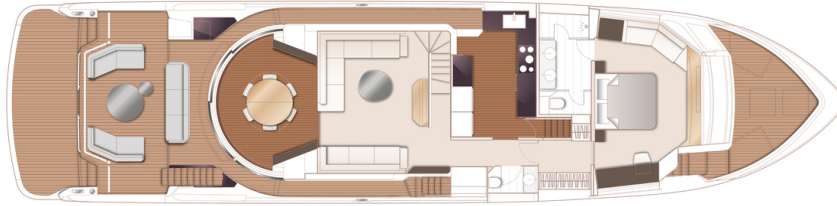

PRINCESS X90

SPECIFICATIONS

Localisation	Plymouth, United Kingdom	Contenance en eau douce	1500 l
Année	2026	Cabines	5+3
Longueur	26.77 m	Berths	8
Largeur	6.62 m	Moteurs	MAN V12-2000
Tirant d'eau	1.79 m	Puissance max	2 x 2,000 hp
Déplacement	91 tonnes	Vitesse max	23 - 26
Capacité en carburant	11000 l	Prix	Prix sur demande

LAYOUTS

FLYBRIDGE

MAIN DECK

LOWER DECK

PRINCESS X90

+33 6 40 61 88 46 

m.st.pierre@princessyachtsmonaco.com

Follow Princess Yachts Monaco