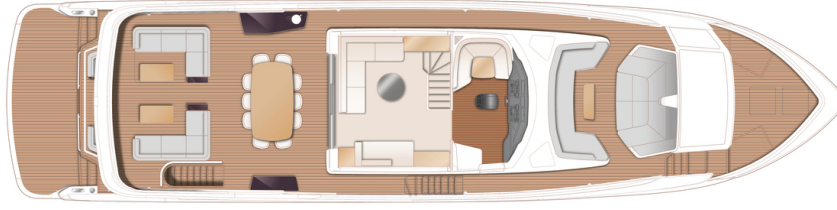

PRINCESS X90

SPECIFICATIONS

Localisation	Plymouth, United Kingdom	Contenance en eau douce	1500 l
Année	2026	Cabines	5+3
Longueur	26.77 m	Berths	8
Largeur	6.62 m	Moteurs	MAN V12-2000
Tirant d'eau	1.79 m	Puissance max	2 x 2,000 hp
Déplacement	91 tonnes	Vitesse max	23 - 26
Capacité en carburant	11000 l	Prix	Prix sur demande

LAYOUTS

FLYBRIDGE

MAIN DECK

LOWER DECK

PRINCESS X90

+33 6 40 61 88 46 

m.st.pierre@princessyachtsmonaco.com

Follow Princess Yachts Monaco