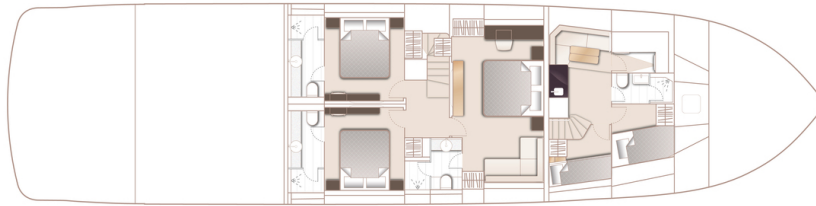

LOWER DECK

PRINCESS X90