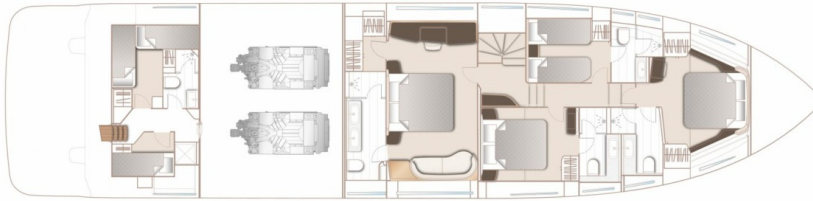

LOWER DECK

PRINCESS Y80 (2024)