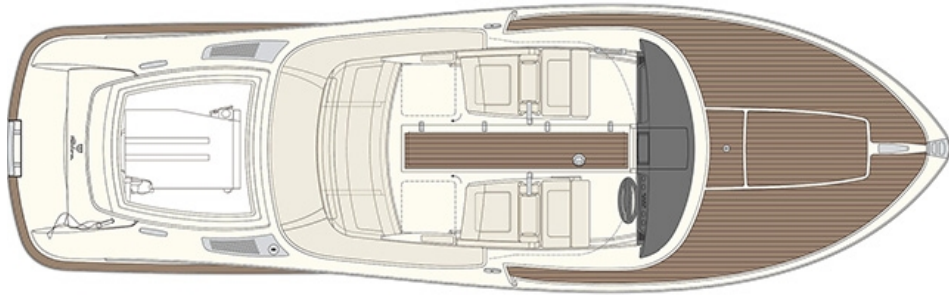

RIVA 27 ISEO

SPECIFICATIONS

Localisation	Monaco, Monaco	Contenance en eau douce	84 l
Année	2024	Moteurs	Yanmar
Longueur	8.24 m	Puissance max	1 x 320 hp
Largeur	2.5 m	Vitesse max	41
Tirant d'eau	0.96 m	Engine hours	30 m/h
Déplacement	2.9 tonnes	Prix	375 000 € (ex VAT)
Capacité en carburant	330 l		

LAYOUTS

MAIN DECK

LOWER DECK

MOTEURS

1 x 320 hp Yanmar 8LV

RIVA 27 ISEO

+33 6 40 61 88 46 

m.st.pierre@princessyachtsmonaco.com