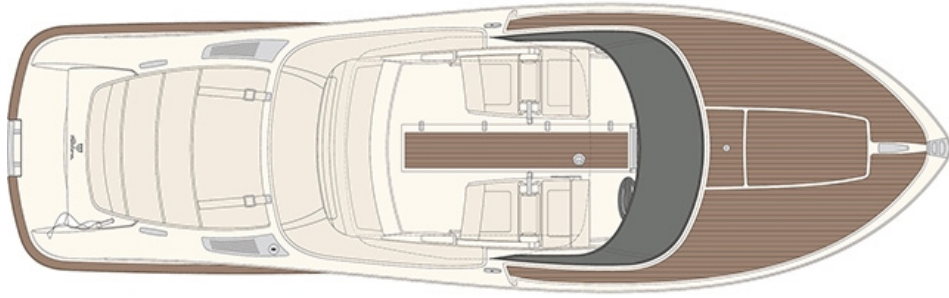

RIVA 27 ISEO

SPECIFICATIONS

Localisation	Monaco, Monaco	Contenance en eau douce	84 l
Année	2024	Moteurs	Yanmar
Longueur	8.24 m	Puissance max	1 x 320 hp
Largeur	2.5 m	Vitesse max	41
Tirant d'eau	0.96 m	Engine hours	30 m/h
Déplacement	2.9 tonnes	Prix	375 000 € (ex VAT)
Capacité en carburant	330 l		

LAYOUTS

MAIN DECK

LOWER DECK

MOTEURS

1 x 320 hp Yanmar 8LV

RIVA 27 ISEO

+33 6 40 61 88 46 

m.st.pierre@princessyachtsmonaco.com