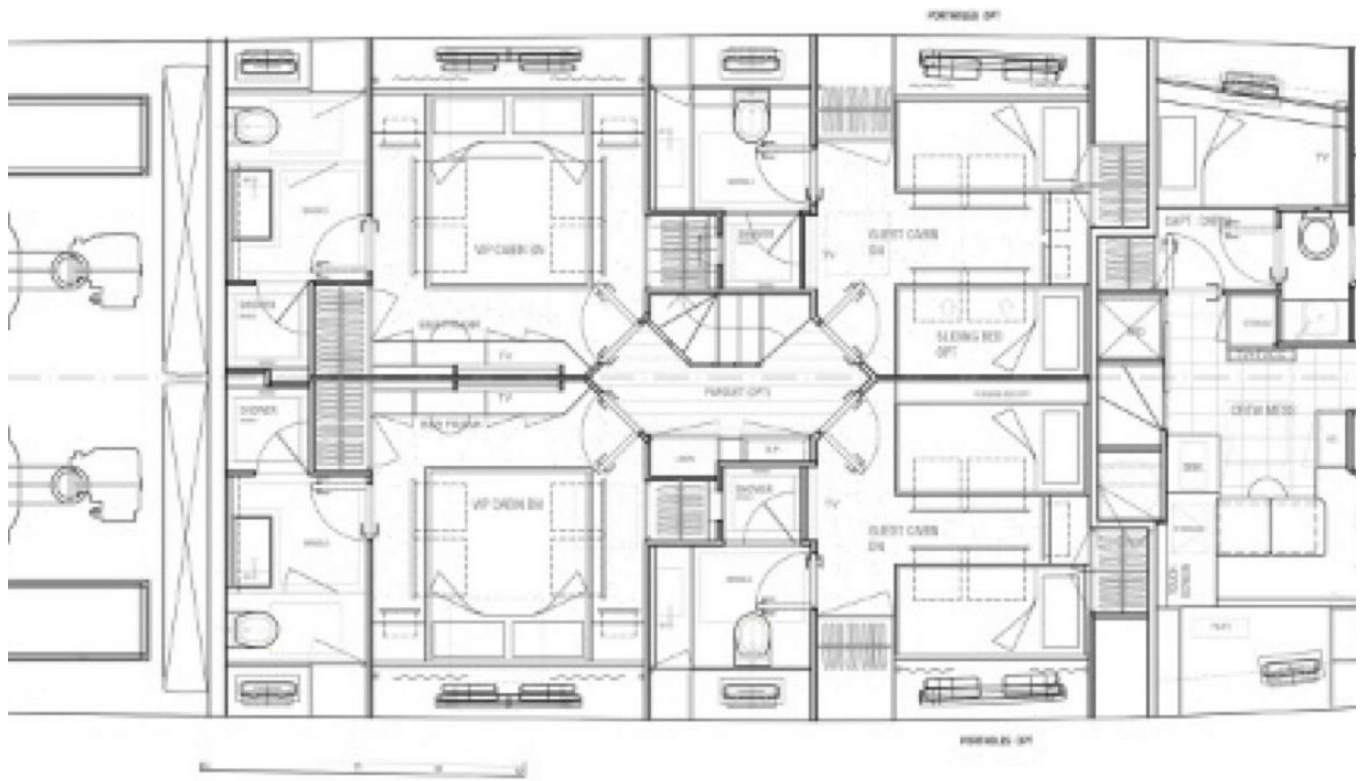

2020 SANLORENZO SL102A | 31M

BROKERAGE

SPECIFICATIONS

Posizione	Split, Croatia	Cabine	5
Anno	2020	Motorizzazione	MTU 16V2000 M96
Lunghezza	31.08 m	Max potenza	4868 hp
Larghezza	7.06 m	Velocità	28kn
Pescaggio	1.92 m	Engine hours	2025 m/h
Capacità carburante	12100 l	Prezzo	7 450 000 € (ex VAT)
Capacità acqua	1900 l		

GALLERY

GALLERY

EQUIPMENT

Jacuzzi

2020 SANLORENZO SL102A |
31M

Follow Princess Yachts Monaco