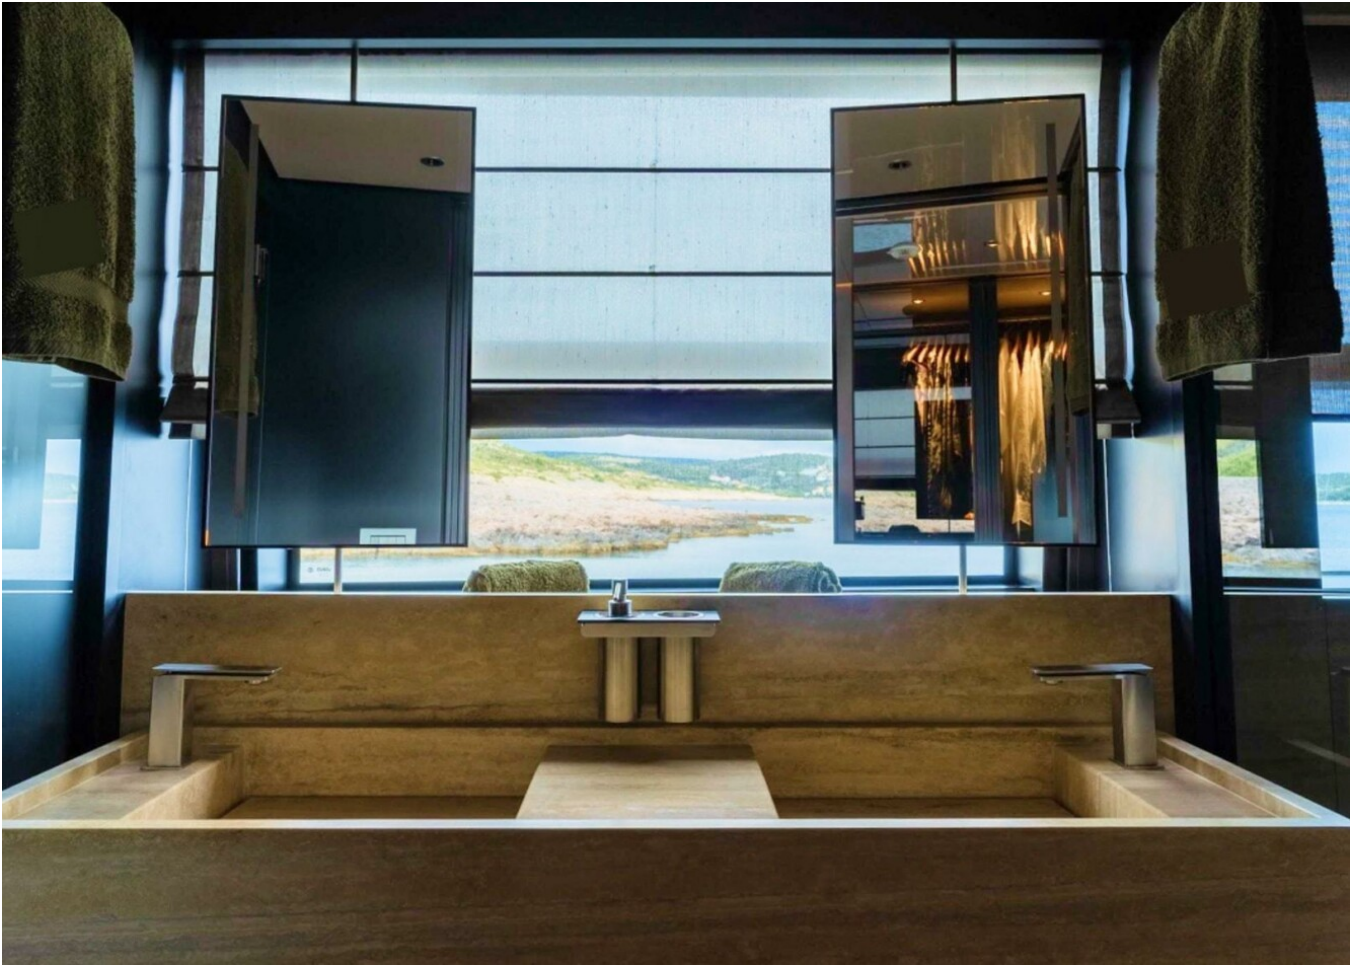

2020 SANLORENZO SL102A | 31M

BROKERAGE

SPECIFICATIONS

Posizione	Split, Croatia	Cabine	5
Anno	2020	Motorizzazione	MTU 16V2000 M96
Lunghezza	31.08 m	Max potenza	4868 hp
Larghezza	7.06 m	Velocità	28kn
Pescaggio	1.92 m	Engine hours	2025 m/h
Capacità carburante	12100 l	Prezzo	7 450 000 € (ex VAT)
Capacità acqua	1900 l		

GALLERY

GALLERY

EQUIPMENT

Jacuzzi

2020 SANLORENZO SL102A |
31M

Follow Princess Yachts Monaco