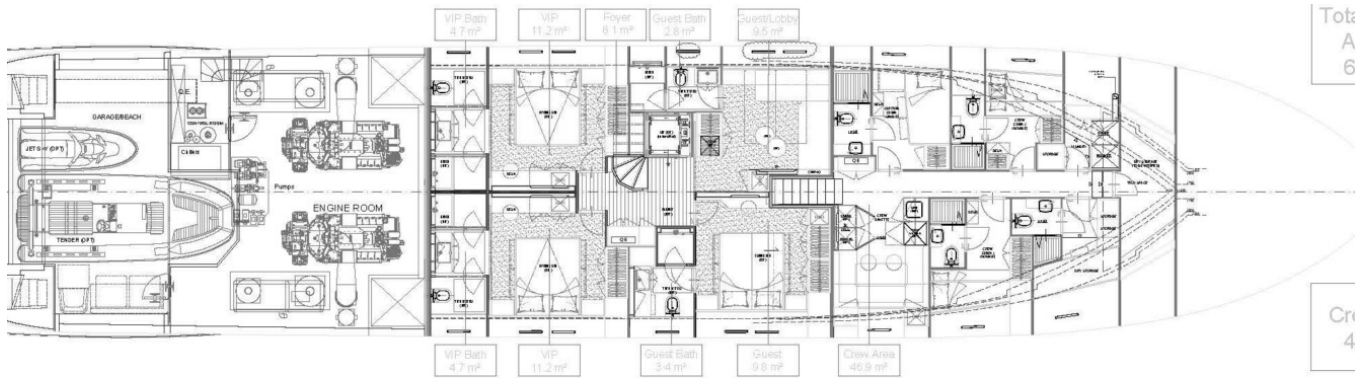

### SPECIFICATIONS

Posizione	Viareggio, Lucca	Capacità acqua	13800 l
Anno	2021	Cabine	9
Lunghezza	36.92 m	Motorizzazione	MTU 16V2000M96L
Larghezza	7.6 m	Max potenza	5274 hp
Pescaggio	2.05 m	Velocità	25kn
Capacità carburante	113650 l	Prezzo	12 800 000 € (ex VAT)

# GALLERY

**SANLORENZO 120**  
PRELIMINARY DRAWINGS

Rev.	Date	Note
01		
02		
03		
04		
05		

Line

**SL120A** **SANLOR**  
SANLORENZO s.p.a. - Via Armezzor

Building n° **750** **GENERAL ARRANGEMENTS**  
**PRELIMINARY LIFT**