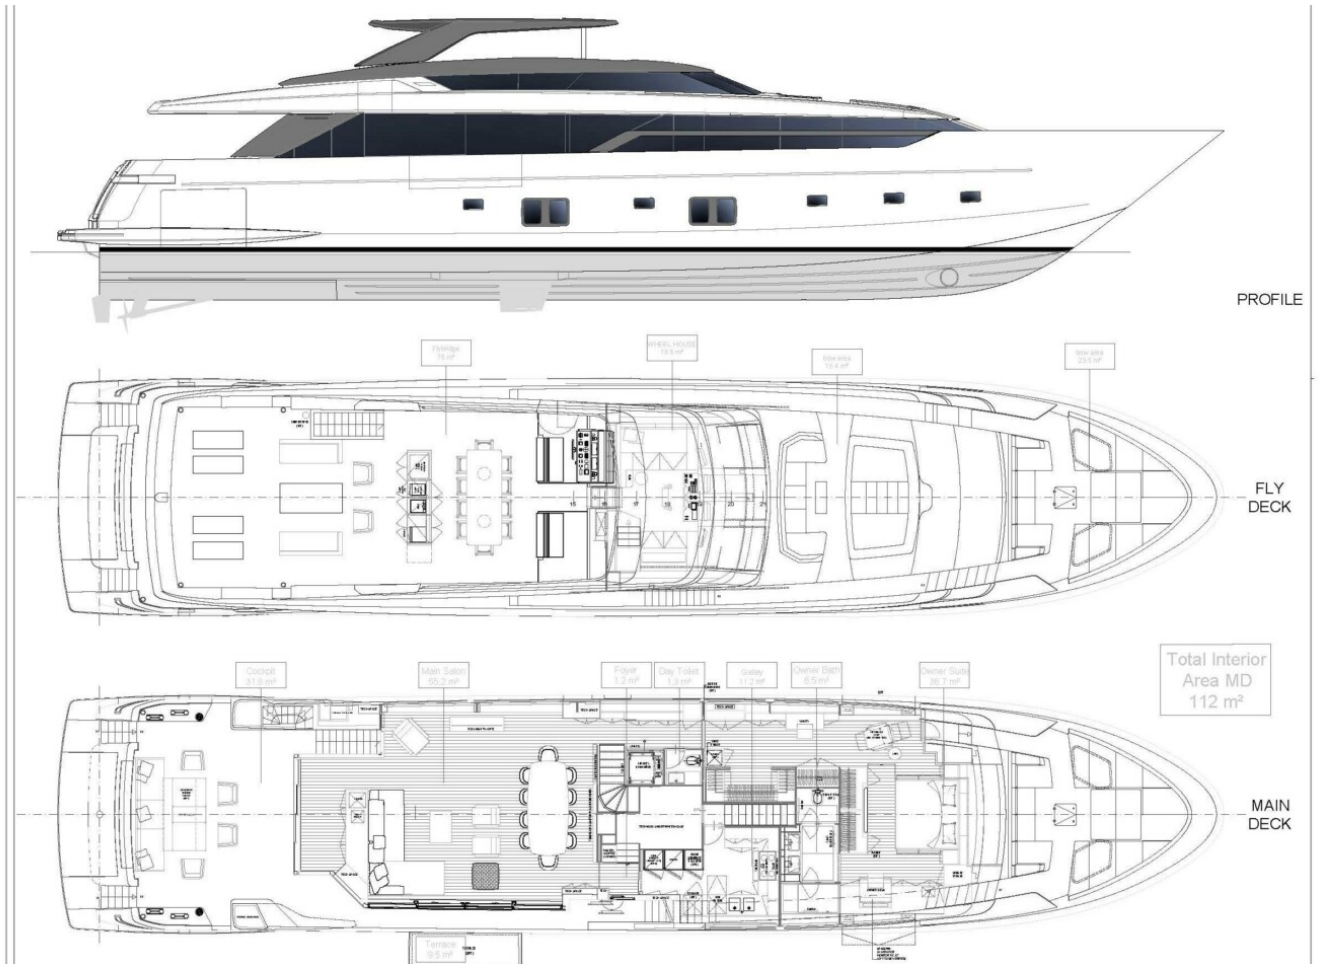

## 2021 SANLORENZO SL120 ASYMMETRIC | 37M

BROKERAGE

### SPECIFICATIONS

Posizione	Viareggio, Lucca	Capacità acqua	13800 l
Anno	2021	Cabine	9
Lunghezza	36.92 m	Motorizzazione	MTU 16V2000M96L
Larghezza	7.6 m	Max potenza	5274 hp
Pescaggio	2.05 m	Velocità	25kn
Capacità carburante	113650 l	Prezzo	12 800 000 € (ex VAT)

# GALLERY

**SANLORENZO 120**  
PRELIMINARY DRAWINGS

Rev.	Date	Note
01		
02		
03		
04		
05		

Line

**SL120A** **SANLOR**  
SANLORENZO s.p.a. - Via Armezzor

Building n° **750** **GENERAL ARRANGEMENTS**  
**PRELIMINARY LIFT**

Drawing n°	Date	Scale	Drawn by
12A	12-12-2019	1/50	AT