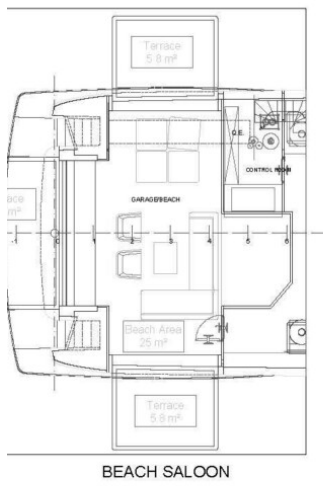

### SPECIFICATIONS

Posizione	Viareggio, Lucca	Capacità acqua	13800 l
Anno	2021	Cabine	9
Lunghezza	36.92 m	Motorizzazione	MTU 16V2000M96L
Larghezza	7.6 m	Max potenza	5274 hp
Pescaggio	2.05 m	Velocità	25kn
Capacità carburante	113650 l	Prezzo	12 800 000 € (ex VAT)

# GALLERY

**SANLORENZO 120**  
PRELIMINARY DRAWINGS

Rev.	Date	Note
01		
02		
03		
04		
05		

Line

**SL120A** **SANLOR**  
SANLORENZO s.p.a. - Via Armezzor

Building n° **750** **GENERAL ARRANGEMENTS**  
**PRELIMINARY LIFT**