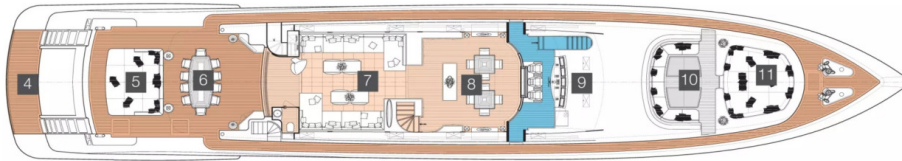

SPECIFICATIONS

Posizione	Sanremo, Italy	Cabine	4
Anno	2011	Motorizzazione	16V 2000 M93
Lunghezza	43.12 m	Max potenza	3 x 2400 hp
Larghezza	8.35 m	Velocita	33
Pescaggio	1.50 m	Prezzo	7 000 000 € (inc VAT)

LAYOUTS

FLYBRIDGE

MAIN DECK

LOWER DECK

EQUIPMENT

CREW AREA

Tecma sanitation system

2 x watermaker Idromar 180ltrs/hours