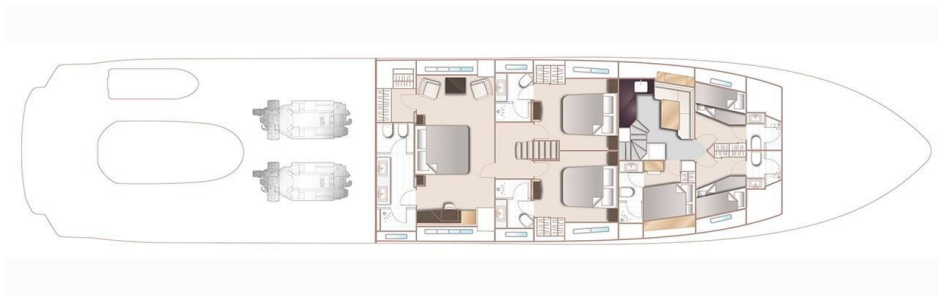

PRINCESS 35M

SPECIFICATIONS

Posizione	Plymouth, United Kingdom	Capacità acqua	3304 l
Lunghezza	35.15 m	Motorizzazione	Twin MTU 16V 2000 M96L
Larghezza	7.3 m	Max potenza	2 x 2636 hp
Pescaggio	2.18 m	Velocità	23-25
Peso	150 tonnes	Prezzo	Prezzo alla richiesta
Capacità carburante	18119 l		

Nato dall'ambizione di elevare l'esperienza di yachting, il nostro 35M è una meraviglia di spazi lussureggianti. Il pozzetto innovativo comprende spazi per sedersi rivolti a poppa e a prua che possono essere specificati in una varietà di configurazioni. Si può fare il bagno nell'acqua limpida senza sforzi grazie alla plancetta da bagno idraulica, mentre passare tempo a bordo raggiunge nuovi livelli di lusso sul ponte di coperta. La tua espressione di esclusività ti attende. Dal momento in cui entri, ti sentirai attratto dal suo ambiente, una magnifica realizzazione della tua visione. Lo spazio si trova in abbondanza, reso ancora più piacevole dalle ampie finestre panoramiche. Per il tuo comfort, l'isolamento acustico crea una atmosfera ovattata, sia all'attracco che in mare. E per i tuoi ospiti, camere eccezionalmente strutturate li aspettano dopo un giorno di relax.

”

LAYOUTS

SUNDECK

MAIN DECK

LOWER DECK

PRINCESS 35M

+377 6 40 62 55 44 📞

c.oddone@princessyachtsmonaco.com