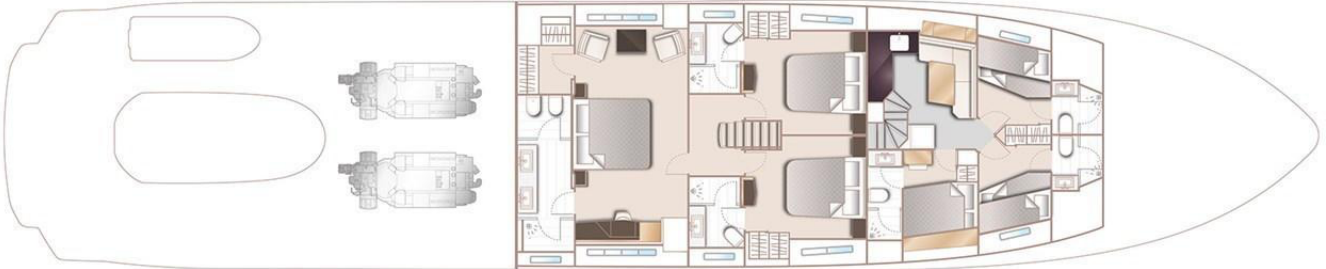

### SPECIFICATIONS

Posizione	United Kingdom, Plymouth	Capacità acqua	3304 l
Lunghezza	35.15 m	Motorizzazione	Twin MTU 16V 2000 M96L
Larghezza	7.30 m	Max potenza	2 x 2636 hp
Pescaggio	2.18 m	Velocità	23-25 †
Peso	150 tonnes	Prezzo	Prezzo alla richiesta
Capacità carburante	18119 l		

# INTERIOR

# LAYOUTS

---

SUNDECK

---

MAIN DECK

---

LOWER DECK

---