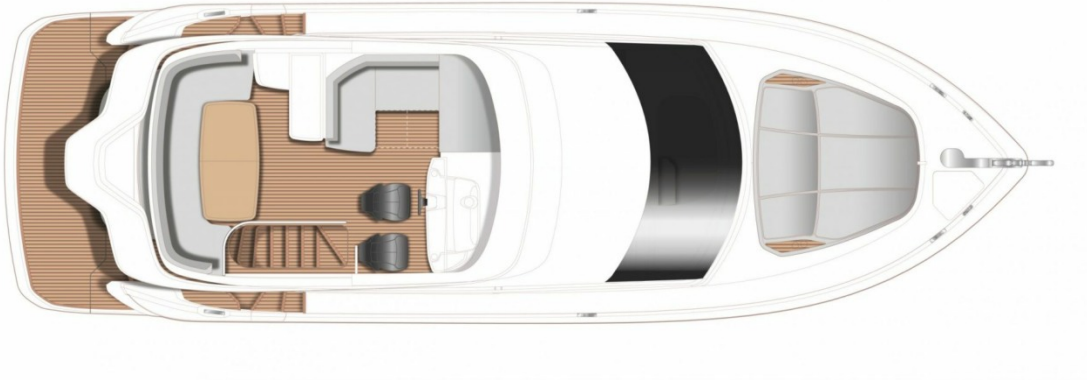

PRINCESS F45 (2024)

STOCK

HIGHLIGHTS

/ AVAILABLE IN STOCK

SPECIFICATIONS

Posizione	Monaco, Monaco	Cabine	2
Anno	2024	Berths	4
Lunghezza	14.15 m	Motorizzazione	Twin Volvo Penta IPS 650
Larghezza	4.25 m	Max potenza	2 x 480 hp
Pescaggio	1.09 m	Velocità	31 +
Peso	16 tonnes	Engine hours	Contact seller
Capacità carburante	1300 l	Prezzo	Prezzo alla richiesta
Capacità acqua	455 l		

EXTERIOR

LAYOUTS

FLYBRIDGE

MAIN DECK

LOWER DECK
