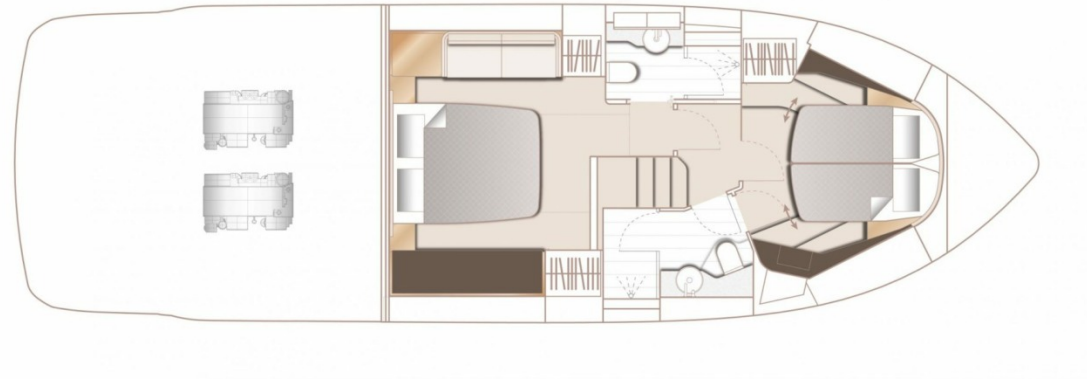

PRINCESS F45 (2024)

STOCK

HIGHLIGHTS

/ AVAILABLE IN STOCK

SPECIFICATIONS

Posizione	Monaco, Monaco	Cabine	2
Anno	2024	Berths	4
Lunghezza	14.15 m	Motorizzazione	Twin Volvo Penta IPS 650
Larghezza	4.25 m	Max potenza	2 x 480 hp
Pescaggio	1.09 m	Velocità	31 +
Peso	16 tonnes	Engine hours	Contact seller
Capacità carburante	1300 l	Prezzo	Prezzo alla richiesta
Capacità acqua	455 l		

EXTERIOR

LAYOUTS

FLYBRIDGE

MAIN DECK

LOWER DECK
