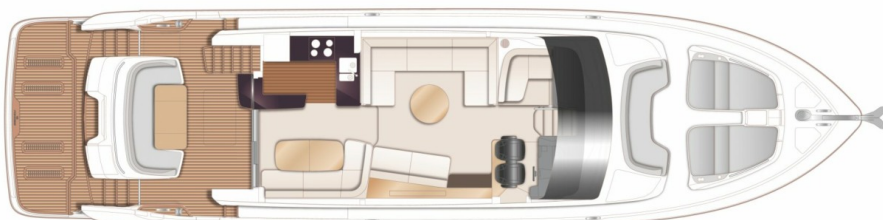

### SPECIFICATIONS

Posizione	After request	Cabine	4
Anno	2024	Berths	8
Lunghezza	20.30 m	Motorizzazione	Twin MAN
Larghezza	5.10 m	Max potenza	2 x 1200 hp
Pescaggio	1.63 m	Velocità	33
Peso	40 tonnes	Engine hours	Contact seller
Capacità carburante	4100 l	Prezzo	Prezzo alla richista
Capacità acqua	800 l		

# LAYOUTS

---

FLYBRIDGE

---

MAIN DECK

---

LOWER DECK

---