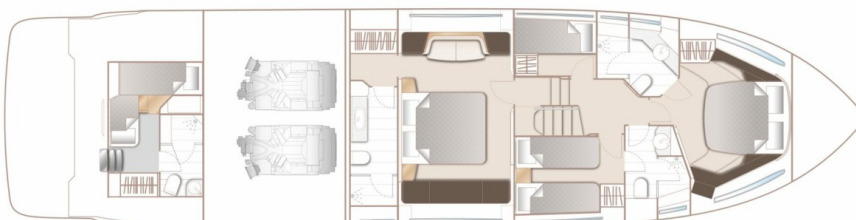

### SPECIFICATIONS

Posizione	After request	Cabine	4
Anno	2024	Berths	8
Lunghezza	20.30 m	Motorizzazione	Twin MAN
Larghezza	5.10 m	Max potenza	2 x 1200 hp
Pescaggio	1.63 m	Velocità	33
Peso	40 tonnes	Engine hours	Contact seller
Capacità carburante	4100 l	Prezzo	Prezzo alla richista
Capacità acqua	800 l		

# LAYOUTS

---

FLYBRIDGE

---

MAIN DECK

---

LOWER DECK

---