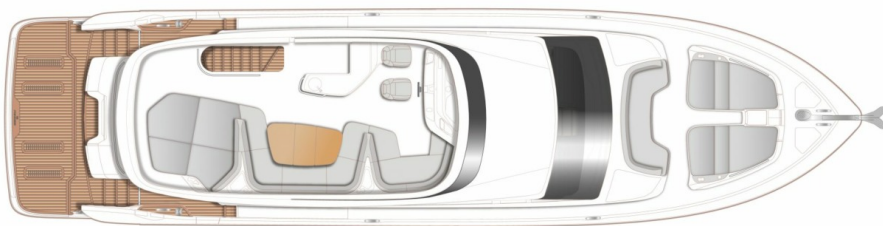

### SPECIFICATIONS

Posizione	After request	Cabine	4
Anno	2024	Berths	8
Lunghezza	20.30 m	Motorizzazione	Twin MAN
Larghezza	5.10 m	Max potenza	2 x 1200 hp
Pescaggio	1.63 m	Velocità	33
Peso	40 tonnes	Engine hours	Contact seller
Capacità carburante	4100 l	Prezzo	Prezzo alla richista
Capacità acqua	800 l		

# LAYOUTS

---

FLYBRIDGE

---

MAIN DECK

---

LOWER DECK

---