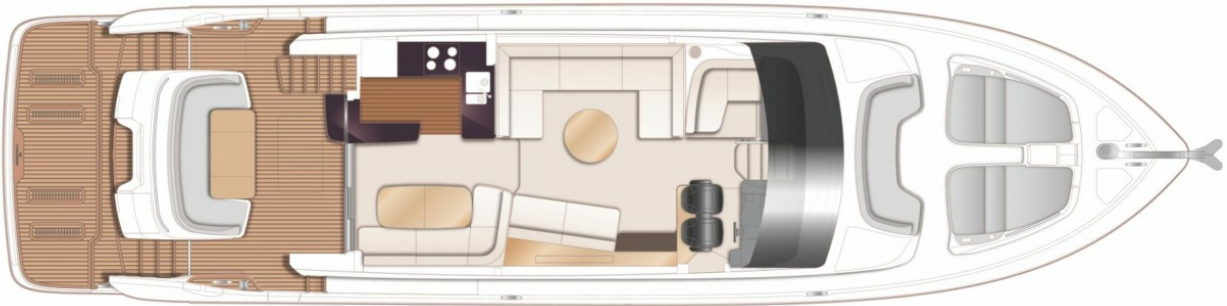

PRINCESS F65 (2024)

STOCK

HIGHLIGHTS

/ AVAILABLE IN STOCK

SPECIFICATIONS

Posizione	After request	Cabine	4
Anno	2024	Berths	8
Lunghezza	20.30 m	Motorizzazione	Twin MAN
Larghezza	5.10 m	Max potenza	2 x 1200 hp
Pescaggio	1.63 m	Velocità	33 +
Peso	40 tonnes	Engine hours	Contact seller
Capacità carburante	4100 l	Prezzo	Prezzo alla richista
Capacità acqua	800 l		

LAYOUTS

FLYBRIDGE

MAIN DECK

LOWER DECK
