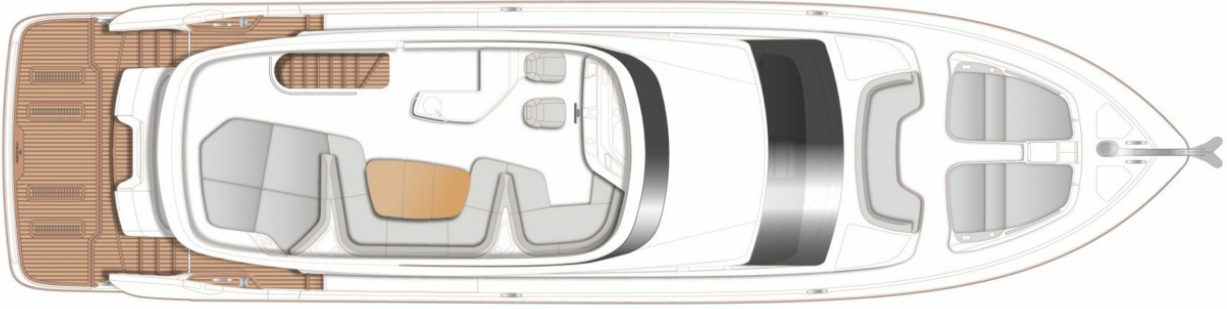

PRINCESS F65 (2024)

STOCK

HIGHLIGHTS

/ AVAILABLE IN STOCK

SPECIFICATIONS

Posizione	After request	Cabine	4
Anno	2024	Berths	8
Lunghezza	20.30 m	Motorizzazione	Twin MAN
Larghezza	5.10 m	Max potenza	2 x 1200 hp
Pescaggio	1.63 m	Velocità	33 +
Peso	40 tonnes	Engine hours	Contact seller
Capacità carburante	4100 l	Prezzo	Prezzo alla richista
Capacità acqua	800 l		

LAYOUTS

FLYBRIDGE

MAIN DECK

LOWER DECK
