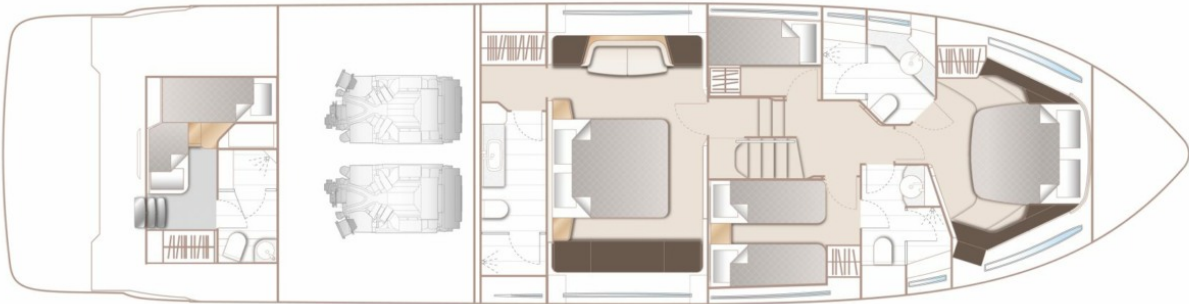

PRINCESS F65 (2024)

STOCK

HIGHLIGHTS

/ AVAILABLE IN STOCK

SPECIFICATIONS

Posizione	After request	Cabine	4
Anno	2024	Berths	8
Lunghezza	20.30 m	Motorizzazione	Twin MAN
Larghezza	5.10 m	Max potenza	2 x 1200 hp
Pescaggio	1.63 m	Velocità	33 +
Peso	40 tonnes	Engine hours	Contact seller
Capacità carburante	4100 l	Prezzo	Prezzo alla richista
Capacità acqua	800 l		

LAYOUTS

FLYBRIDGE

MAIN DECK

LOWER DECK
