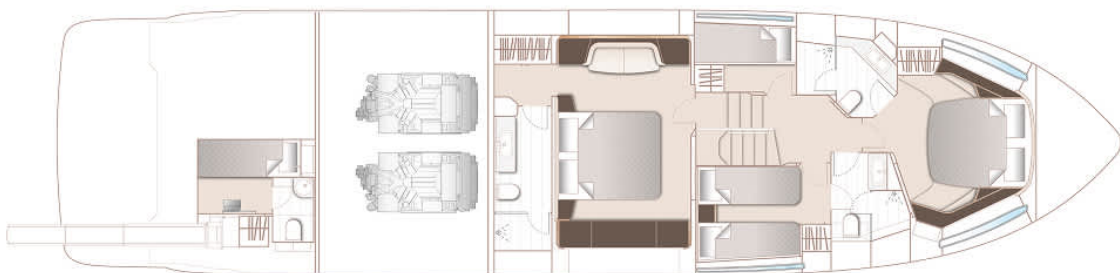

2025 PRINCESS S65 (2025)

PREZZO SU RICHIESTA

YACHT IN PRONTA CONSEGNA

SPECIFICHE

Anno	2025	Cabine	4+1
Lunghezza	20.32 m	Posti letto	8+2
Baglio	5.08 m	Motori	Twin MAN V8-1200
Pescaggio	1.47 m	Potenza max	2 x 1200 hp
Capacità carburante	4100 l		
Capacità acqua	873 l		

LAYOUT

FLYBRIDGE

MAIN DECK

LOWER DECK

2025 PRINCESS S65 (2025)

PREZZO SU RICHIESTA

+33 640 61 88 46 

m.st.pierre@princessyachtsmonaco.com