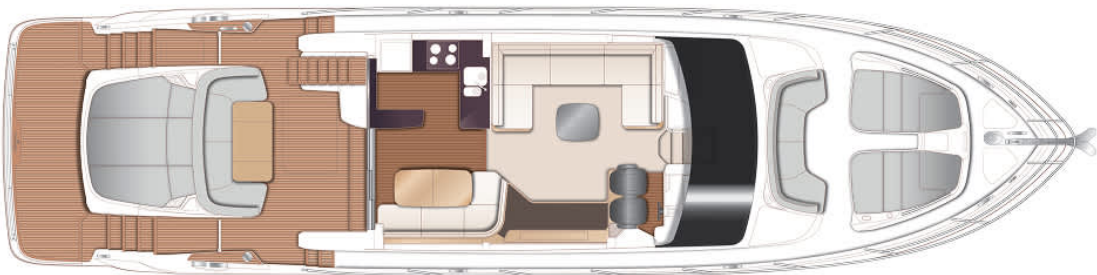

LAYOUT

FLYBRIDGE

MAIN DECK

LOWER DECK