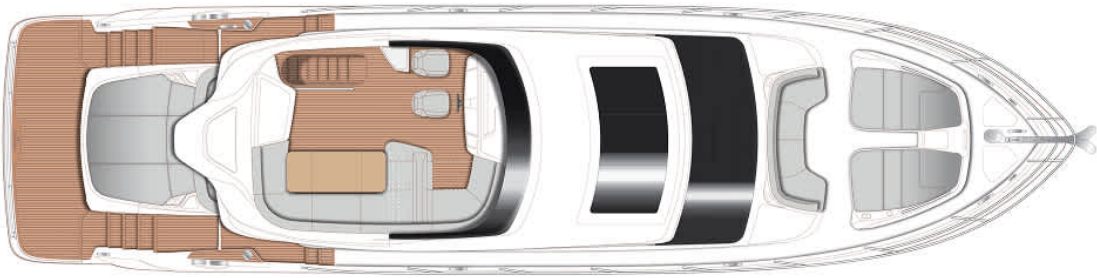

LAYOUT

FLYBRIDGE

MAIN DECK

LOWER DECK