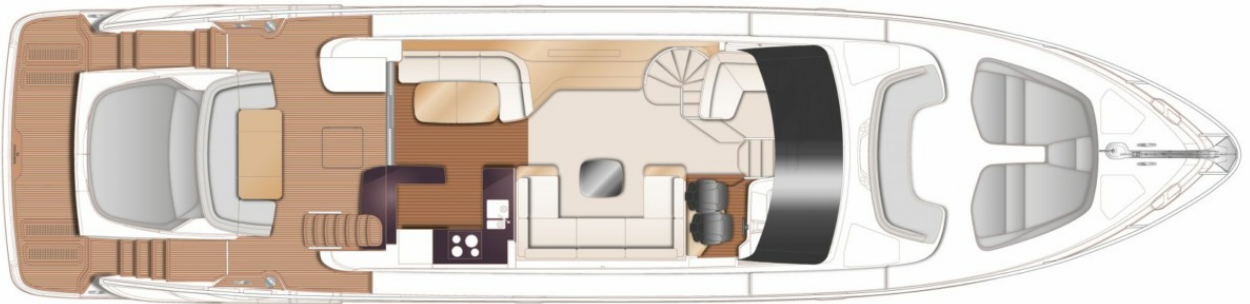

PRINCESS S72 (2024)

BROKERAGE

HIGHLIGHTS

/ AVAILABLE IN STOCK

SPECIFICATIONS

| | |
|---------------------|----------------|
| Posizione | Monaco, Monaco |
| Anno | 2024 |
| Lunghezza | 23.09 m |
| Larghezza | 5.52 m |
| Pescaggio | 1.72 m |
| Peso | 55 tonnes |
| Capacità carburante | 4500 l |

EXTERIOR

LAYOUTS

FLYBRIDGE

MAIN DECK

LOWER DECK
