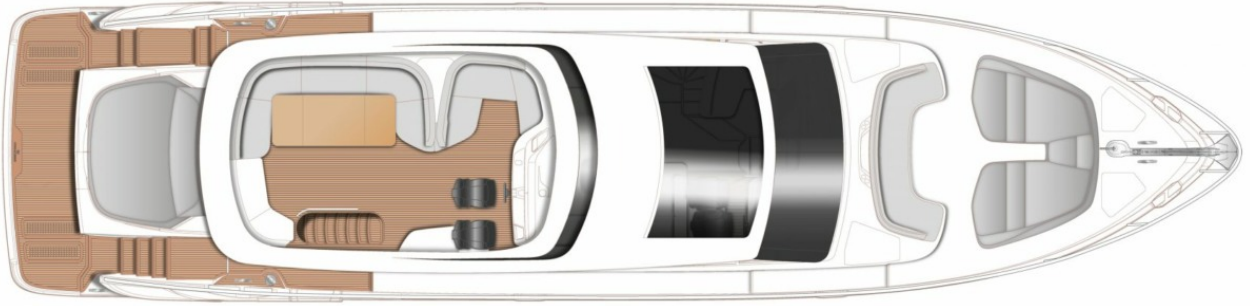

PRINCESS S72 (2024)

BROKERAGE

HIGHLIGHTS

/ AVAILABLE IN STOCK

SPECIFICATIONS

| | |
|---------------------|----------------|
| Posizione | Monaco, Monaco |
| Anno | 2024 |
| Lunghezza | 23.09 m |
| Larghezza | 5.52 m |
| Pescaggio | 1.72 m |
| Peso | 55 tonnes |
| Capacità carburante | 4500 l |

| | |
|----------------|-----------------------|
| Capacità acqua | 836 l |
| Cabine | 4 |
| Berths | 8 |
| Motorizzazione | MAN V12 |
| Max potenza | 2 x 1800 hp |
| Velocità | 36 † |
| Prezzo | Prezzo alla richiesta |

EXTERIOR

LAYOUTS

FLYBRIDGE

MAIN DECK

LOWER DECK
