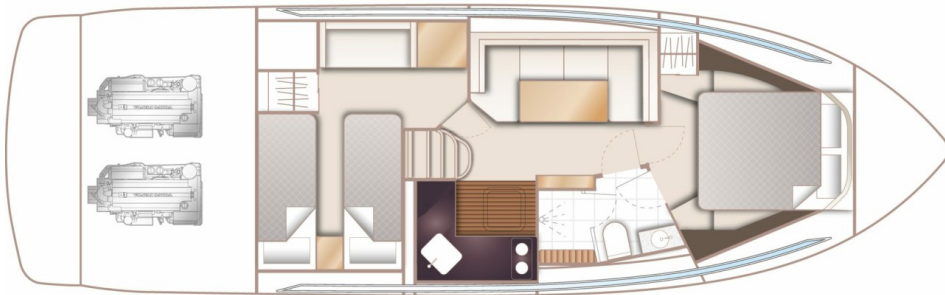

LOWER DECK

PRINCESS V40 (2024)

+33 6 40 61 88 46

m.st.pierre@princessyachtsmonaco.com

Follow Princess Yachts Monaco