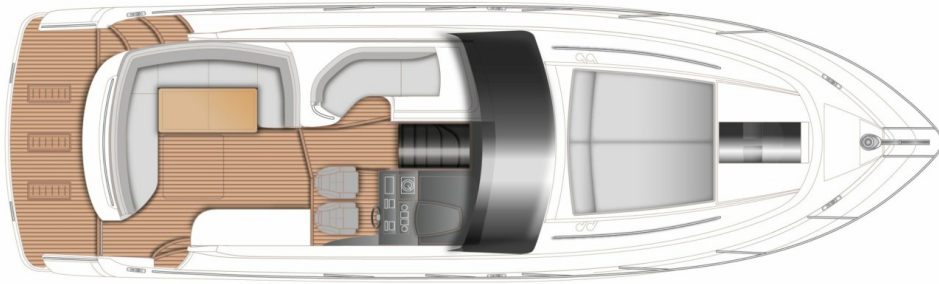

LAYOUTS

MAIN DECK