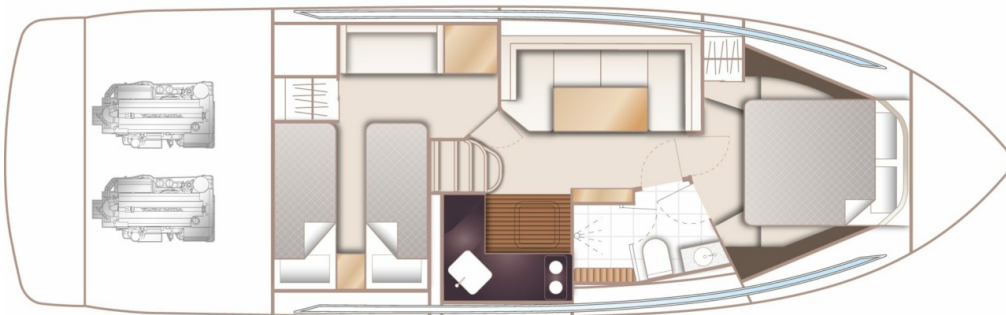

PRINCESS V40 (2024)

BROKERAGE

HIGHLIGHTS

/ AVAILABLE IN STOCK

SPECIFICATIONS

Posizione	Monaco, Monaco	Cabine	2
Anno	2024	Berths	4
Lunghezza	12.98 m	Motorizzazione	Twin Volvo D6-330 DP
Larghezza	3.81 m	Max potenza	2 x 330 hp
Capacità carburante	730 l	Velocità	38 †
Capacità acqua	322 l	Prezzo	Prezzo alla richiesta

EXTERIOR

LAYOUTS

MAIN DECK

LOWER DECK
