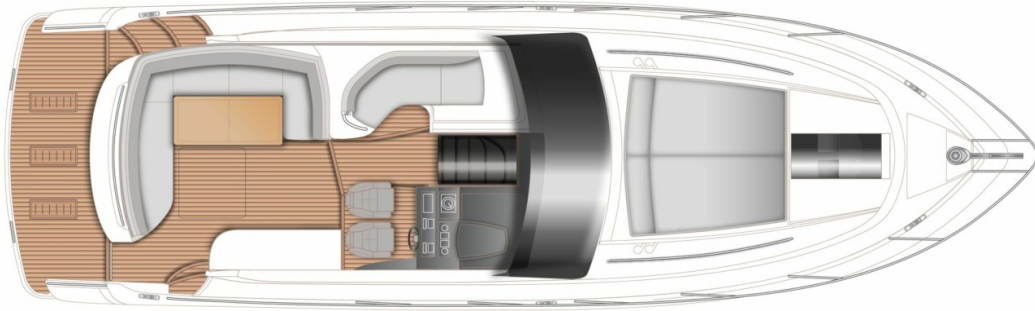

PRINCESS V40 (2024)

BROKERAGE

HIGHLIGHTS

/ AVAILABLE IN STOCK

SPECIFICATIONS

Posizione	Monaco, Monaco	Cabine	2
Anno	2024	Berths	4
Lunghezza	12.98 m	Motorizzazione	Twin Volvo D6-330 DP
Larghezza	3.81 m	Max potenza	2 x 330 hp
Capacità carburante	730 l	Velocità	38 †
Capacità acqua	322 l	Prezzo	Prezzo alla richiesta

EXTERIOR

LAYOUTS

MAIN DECK

LOWER DECK
