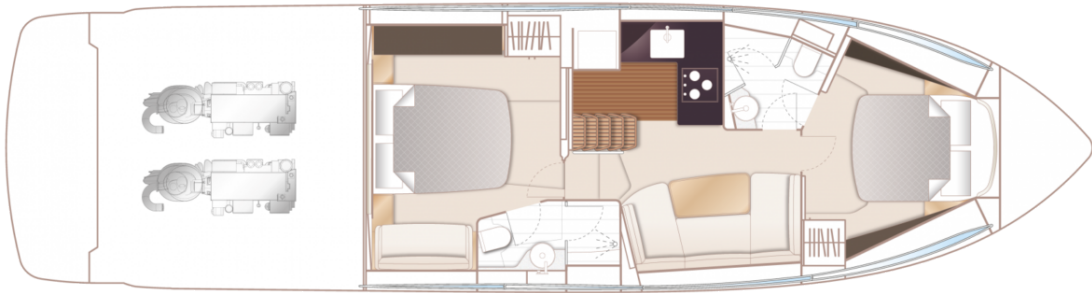

PRINCESS V50 (2024)

HIGHLIGHTS

/ AVAILABLE IN STOCK

SPECIFICATIONS

Posizione	After request	Cabine	2
Anno	2024	Berths	4
Lunghezza	16.02 m	Motorizzazione	Twin Volvo IPS 600
Larghezza	4.08 m	Max potenza	2 x 440 hp
Pescaggio	1.09 m	Velocità	31 +
Peso	16 tonnes	Engine hours	Contact seller
Capacità carburante	1550 l	Prezzo	Prezzo alla richiesta
Capacità acqua	414 l		

EXTERIOR

LAYOUTS

MAIN DECK

LOWER DECK
