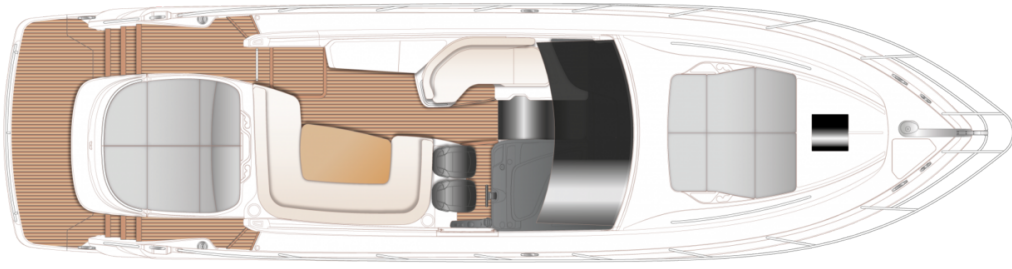

PRINCESS V50 (2024)

HIGHLIGHTS

/ AVAILABLE IN STOCK

SPECIFICATIONS

Posizione	After request	Cabine	2
Anno	2024	Berths	4
Lunghezza	16.02 m	Motorizzazione	Twin Volvo IPS 600
Larghezza	4.08 m	Max potenza	2 x 440 hp
Pescaggio	1.09 m	Velocità	31 +
Peso	16 tonnes	Engine hours	Contact seller
Capacità carburante	1550 l	Prezzo	Prezzo alla richiesta
Capacità acqua	414 l		

EXTERIOR

LAYOUTS

MAIN DECK

LOWER DECK
