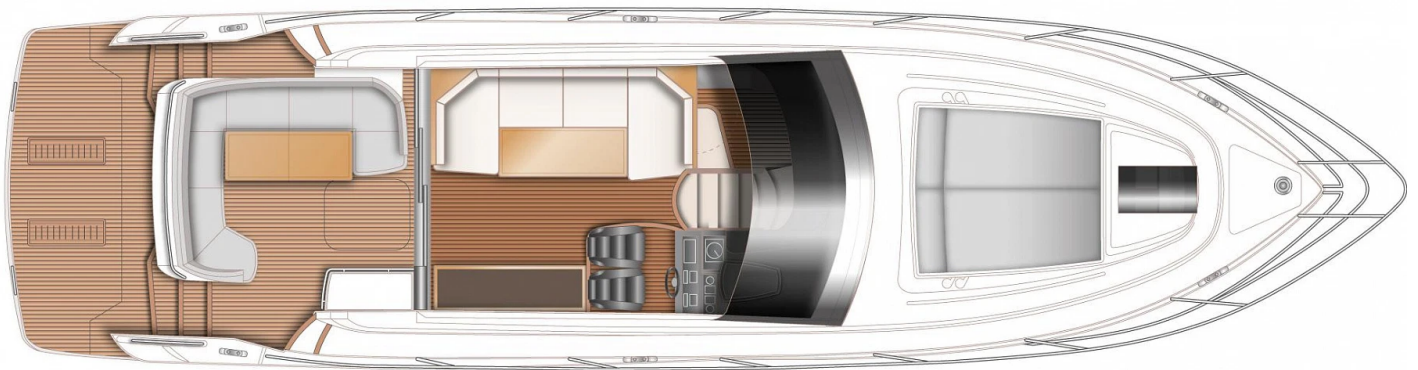

LAYOUT

MAIN DECK

LOWER DECK