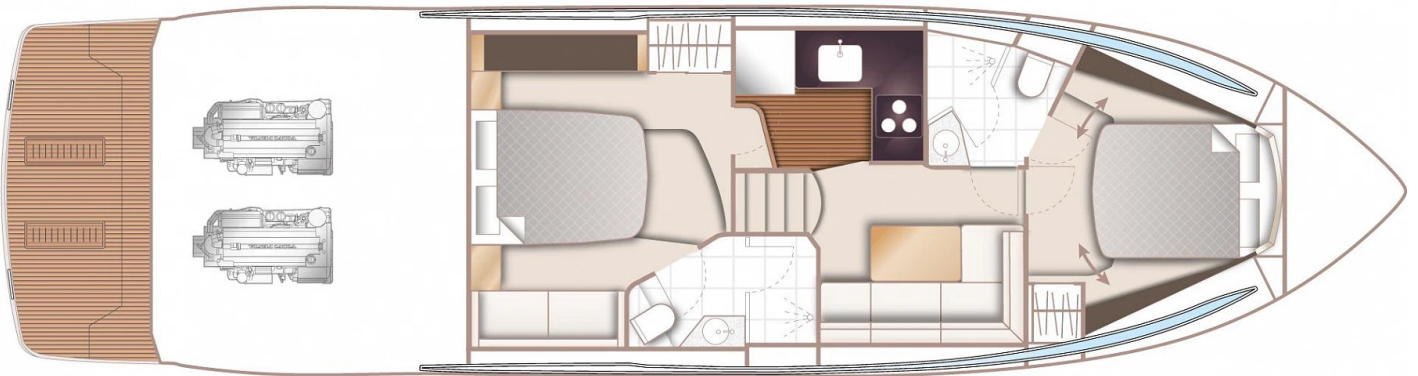

LAYOUT

MAIN DECK

LOWER DECK