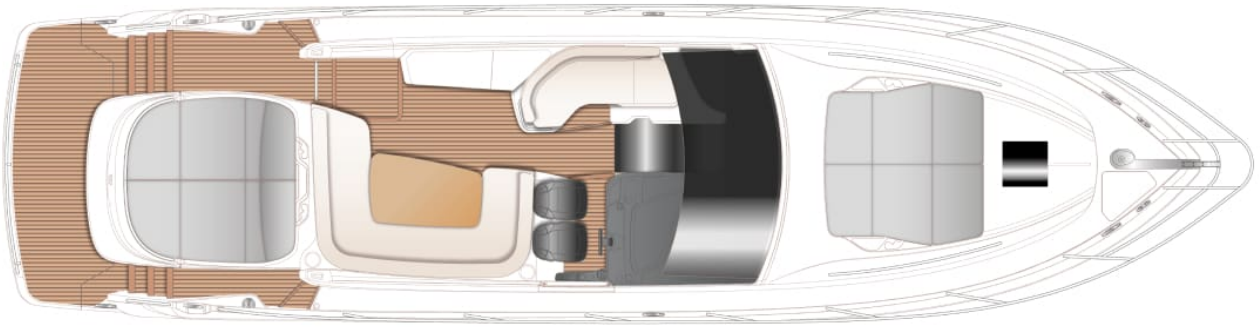

PRINCESS V50 OPEN (2026) (2026)

PREZZO SU RICHIESTA

PUNTI SALIENTI

/ DISPONIBILE IN MAGAZZINO

SPECIFICHE

Anno	2026	Cabine	2
Lunghezza	15.49 m	Posti letto	4
Baglio	4.11 m	Motori	Twin Volvo IPS 600
Pescaggio	1.14 m	Potenza max	2 x 435 hp
Capacità carburante	1325 l	Velocità max	32 kn
Capacità acqua	364 l		

”

LAYOUT

MAIN DECK

LOWER DECK

PRINCESS V50 OPEN (2026) (2026)

PREZZO SU RICHIESTA

+33 640 61 88 46 

m.st.pierre@princessyachtsmonaco.com