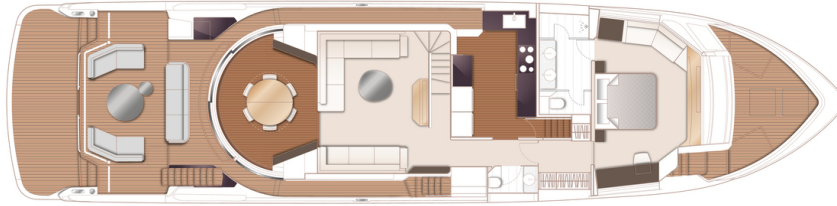

PRINCESS X90

SPECIFICATIONS

Posizione	Plymouth, United Kingdom	Capacità acqua	1500 l
Anno	2026	Cabine	5+3
Lunghezza	26.77 m	Berths	8
Larghezza	6.62 m	Motorizzazione	MAN V12-2000
Pescaggio	1.79 m	Max potenza	2 x 2,000 hp
Peso	91 tonnes	Velocità	23 - 26
Capacità carburante	11000 l	Prezzo	Prezzo alla richiesta

LAYOUTS

FLYBRIDGE

MAIN DECK

LOWER DECK

PRINCESS X90

+33 6 40 61 88 46 

m.st.pierre@princessyachtsmonaco.com

Follow Princess Yachts Monaco