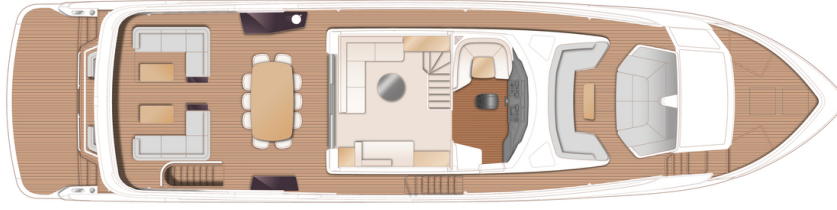

PRINCESS X90

SPECIFICATIONS

Posizione	Plymouth, United Kingdom	Capacità acqua	1500 l
Anno	2026	Cabine	5+3
Lunghezza	26.77 m	Berths	8
Larghezza	6.62 m	Motorizzazione	MAN V12-2000
Pescaggio	1.79 m	Max potenza	2 x 2,000 hp
Peso	91 tonnes	Velocità	23 - 26
Capacità carburante	11000 l	Prezzo	Prezzo alla richiesta

LAYOUTS

FLYBRIDGE

MAIN DECK

LOWER DECK

PRINCESS X90

+33 6 40 61 88 46 

m.st.pierre@princessyachtsmonaco.com

Follow Princess Yachts Monaco