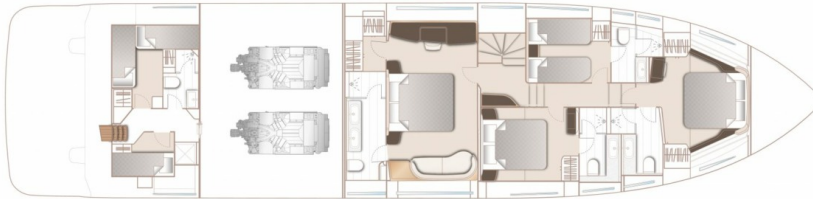

LOWER DECK

PRINCESS Y80 (2024)