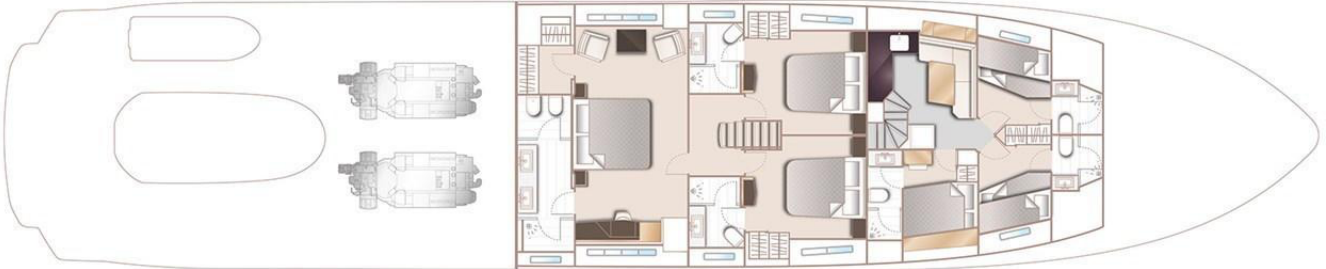

### СПЕЦИФИКАЦИИ

Местоположение	United Kingdom, Plymouth
Длина	35.15 м
Ширина	7.30 м
Осадка	2.18 м
Водоизмещение	150 tonnes
Запас топлива	18119 л

Запас воды	3304 л
Двигатели	Twin MTU 16V 2000 M96L
Макс. мощность	2 x 2636 лс
Макс. скорость	23-25 †
Цена	Цена по запросу

# LAYOUTS

---

SUNDECK

---

MAIN DECK

---

LOWER DECK

---