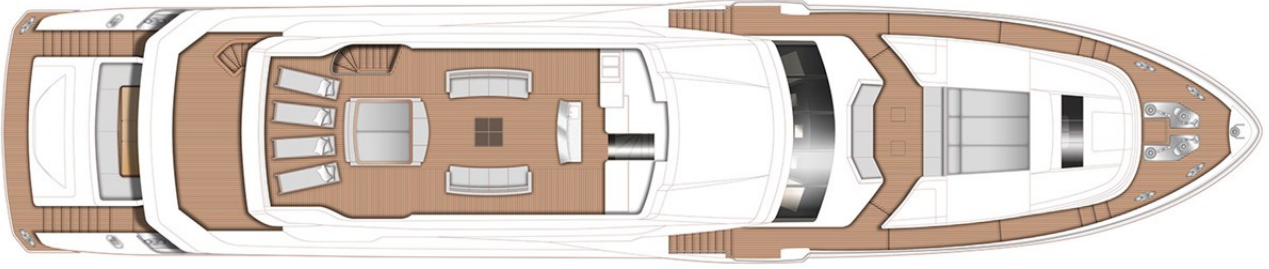

PRINCESS 40M

СПЕЦИФИКАЦИИ

Местоположение	United Kingdom, Plymouth	Запас воды	5100 л
Длина	40.16 м	Двигатели	Twin MTU 12V 4000 M93L
Ширина	8.02 м	Макс. мощность	2 x 3508 лс
Осадка	2.57 м	Макс. скорость	21-23 †
Водоизмещение	228 tonnes	Цена	Цена по запросу
Запас топлива	29345 л		

LAYOUTS

SUNDECK

UPPER DECK

MAIN DECK