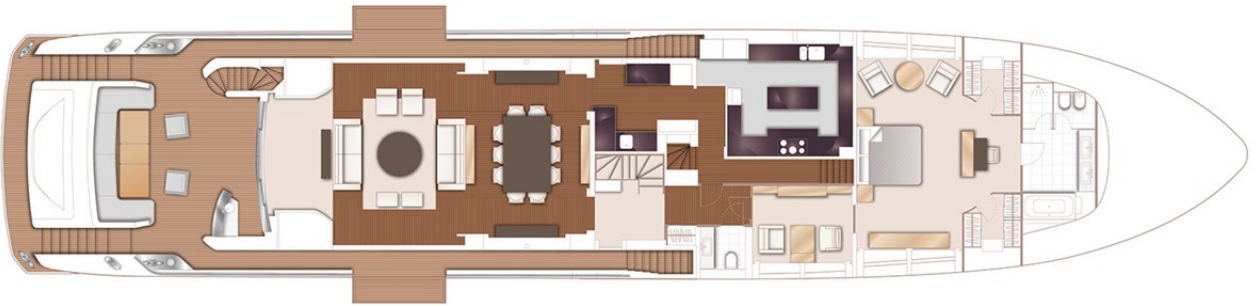

PRINCESS 40M

СПЕЦИФИКАЦИИ

Местоположение	United Kingdom, Plymouth	Запас воды	5100 л
Длина	40.16 м	Двигатели	Twin MTU 12V 4000 M93L
Ширина	8.02 м	Макс. мощность	2 x 3508 лс
Осадка	2.57 м	Макс. скорость	21-23 †
Водоизмещение	228 tonnes	Цена	Цена по запросу
Запас топлива	29345 л		

LAYOUTS

SUNDECK

UPPER DECK

MAIN DECK