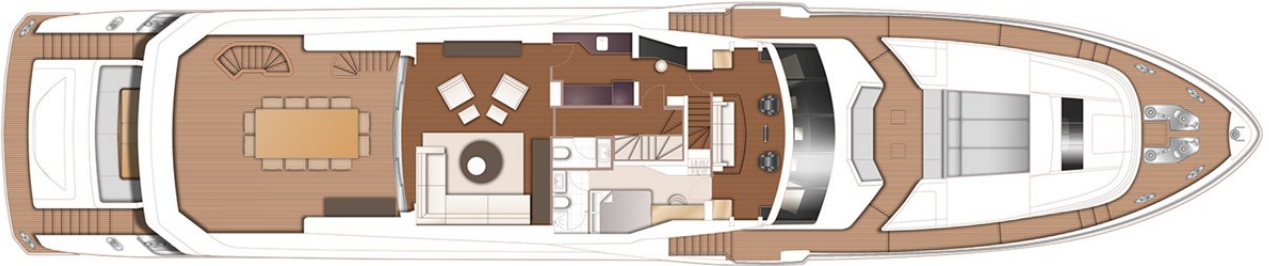

PRINCESS 40M

СПЕЦИФИКАЦИИ

Местоположение	United Kingdom, Plymouth	Запас воды	5100 л
Длина	40.16 м	Двигатели	Twin MTU 12V 4000 M93L
Ширина	8.02 м	Макс. мощность	2 x 3508 лс
Осадка	2.57 м	Макс. скорость	21-23 †
Водоизмещение	228 tonnes	Цена	Цена по запросу
Запас топлива	29345 л		

LAYOUTS

SUNDECK

UPPER DECK

MAIN DECK